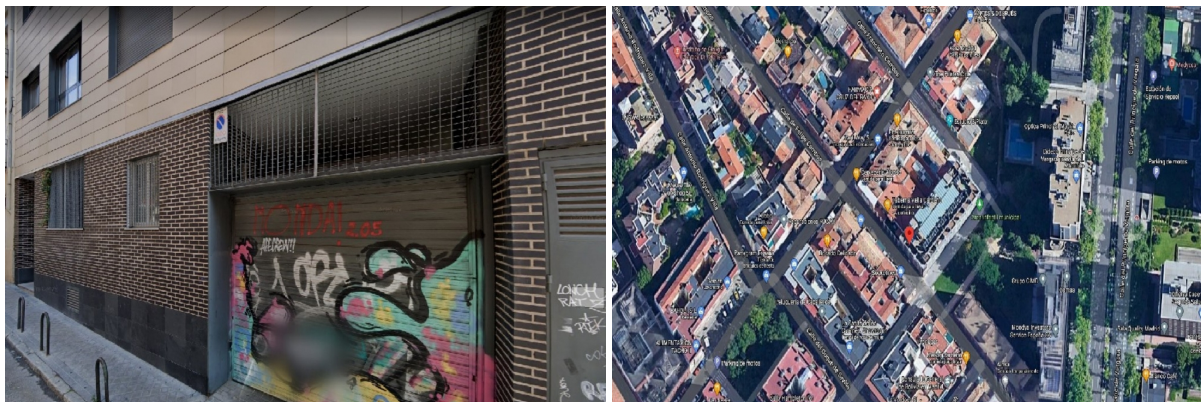

## parking en venta Madrid, Valle Del Almanzora

Plaza de aparcamiento en Madrid. Cuenta con una superficie de 26 m<sup>2</sup>. Ubicada en Calle Felipe Campos, 10, en la -3a planta. Localizada en el corazón de Madrid, muy cerca de Autovía del Nordeste en el barrio de El Viso. En sus alrededores encontramos el Hospital San José Quirónsalud, el IE University - Madrid Campus, supermercados, bancos, bibliotecas, farmacias, oficinas de correos, centros deportivos, paradas de autobús y la estación de metro Cruz del Rayo.

### gegevens woning

Hispacasas id:	<b>6244606</b>
referentie:	<b>PK-000-046-718-783</b>
nabij of in:	<b>Madrid</b>
regio:	<b>Valle Del Almanzora</b>
woningtype:	<b>parking</b>
kamers:	<b>niet opgegeven</b>
opp. woning:	<b>- m<sup>2</sup></b>
opp. terrein:	<b>- m<sup>2</sup></b>
prijs:	<b>€ 16.500</b>