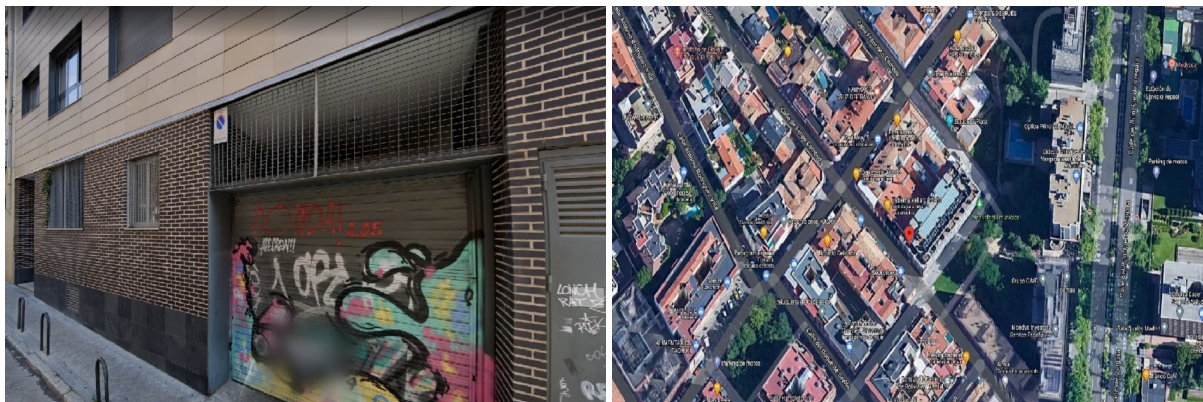

parking en venta Madrid, Valle Del Almanzora

Plaza de aparcamiento en Madrid. Consta de 26 m2. Ubicada en Calle Felipe Campos, 10, en la -3a planta. Localizada en el centro de Madrid, muy cerca de Autovía del Nordeste en el barrio de El Viso. En sus alrededores encontramos el Hospital San José Quirónsalud, el IE University - Madrid Campus, supermercados, bancos, bibliotecas, farmacias, oficinas de correos, centros deportivos, paradas de autobús y la estación de metro Cruz del Rayo.

gegevens woning

Hispacasas id: **6244607**
referentie: **PK-000-046-718-784**
nabij of in: **Madrid**
regio: **Valle Del Almanzora**
woningtype: **parking**
kamers: **niet opgegeven**
opp. woning: **- m2**
opp. terrein: **- m2**
prijs: **€ 16.500**