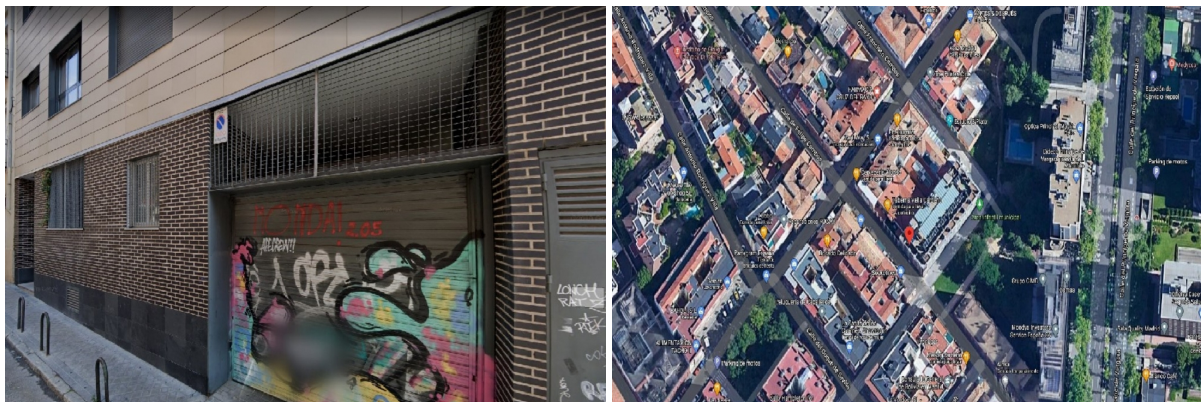

parking en venta Madrid, Valle Del Almanzora

Plaza de aparcamiento en Madrid. Cuenta con una superficie de 23 m². Situada en Calle Felipe Campos, 10, en la -3a planta. Se encuentra en el centro de Madrid, muy cerca de Autovía del Nordeste en el barrio de El Viso. En sus alrededores encontramos el Hospital San José Quirónsalud, el IE University - Madrid Campus, supermercados, bancos, bibliotecas, farmacias, oficinas de correos, centros deportivos, paradas de autobús y la estación de metro Cruz del Rayo.

gegevens woning

Hispacasas id: **6244608**
referentie: **PK-000-046-718-785**
nabij of in: **Madrid**
regio: **Valle Del Almanzora**
woningtype: **parking**
kamers: **niet opgegeven**
opp. woning: **- m²**
opp. terrein: **- m²**
prijs: **€ 16.500**