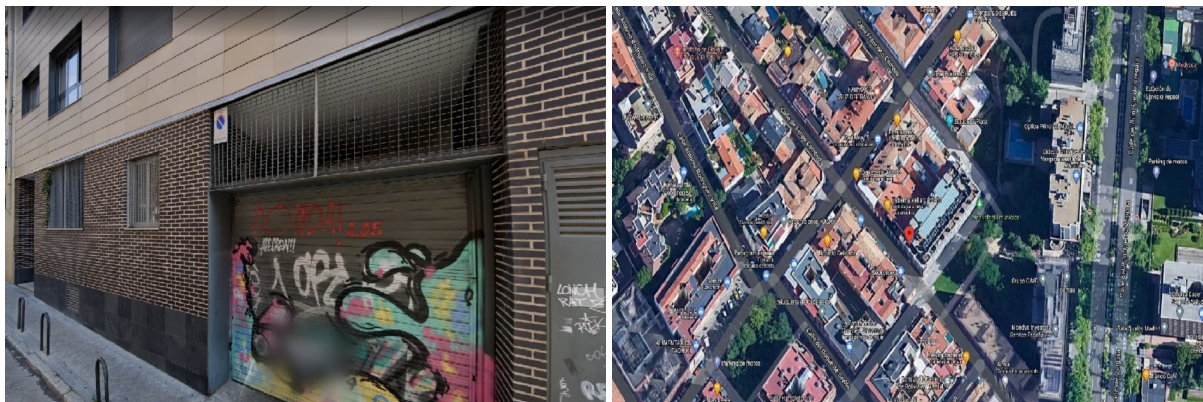

parking en venta Madrid, Valle Del Almanzora

Plaza de aparcamiento en Madrid. Cuenta con una superficie de 26 m². Ubicada en Calle Felipe Campos, 10, en la -3a planta. Situada en el centro de Madrid, muy cerca de Autovía del Nordeste en el barrio de El Viso. En sus alrededores encontramos el Hospital San José Quirónsalud, el IE University - Madrid Campus, supermercados, bancos, bibliotecas, farmacias, oficinas de correos, centros deportivos, paradas de autobús y la estación de metro Cruz del Rayo.

gegevens woning

| | |
|----------------|----------------------------|
| Hispacasas id: | 6244612 |
| referentie: | PK-000-046-718-789 |
| nabij of in: | Madrid |
| regio: | Valle Del Almanzora |
| woningtype: | parking |
| kamers: | niet opgegeven |
| opp. woning: | - m² |
| opp. terrein: | - m² |
| prijs: | € 16.500 |