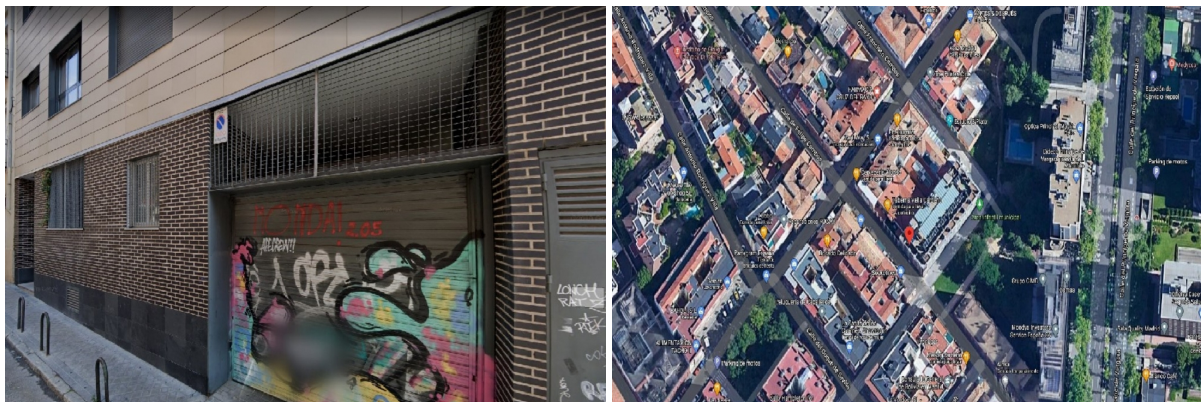

parking en venta Madrid, Valle Del Almanzora

Plaza de aparcamiento en Madrid. Cuenta con una superficie de 31 m². Ubicada en Calle Felipe Campos, 10, en la -3a planta. Se encuentra en el centro de Madrid, muy cerca de Autovía del Nordeste en el barrio de El Viso. En sus alrededores encontramos el Hospital San José Quirónsalud, el IE University - Madrid Campus, supermercados, bancos, bibliotecas, farmacias, oficinas de correos, centros deportivos, paradas de autobús y la estación de metro Cruz del Rayo.

gegevens woning

Hispacasas id:	6244615
referentie:	PK-000-046-718-792
nabij of in:	Madrid
regio:	Valle Del Almanzora
woningtype:	parking
kamers:	niet opgegeven
opp. woning:	- m²
opp. terrein:	- m²
prijs:	€ 16.500