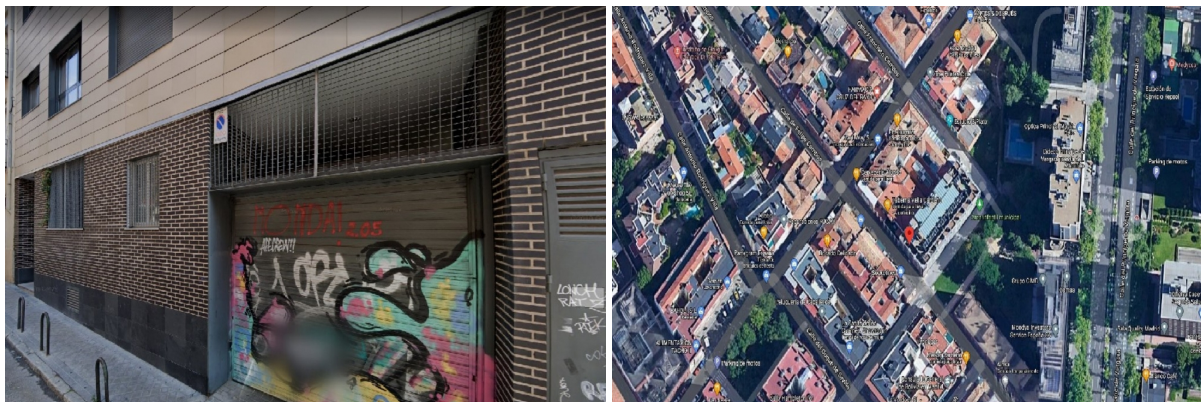

parking en venta Madrid, Valle Del Almanzora

Plaza de aparcamiento en Madrid. Cuenta con una superficie de 26 m². Ubicada en Calle Felipe Campos, 10, en la -3a planta. Localizada en el centro de Madrid, muy cerca de Autovía del Nordeste en el barrio de El Viso. En sus alrededores encontramos el Hospital San José Quirónsalud, el IE University - Madrid Campus, supermercados, bancos, bibliotecas, farmacias, oficinas de correos, centros deportivos, paradas de autobús y la estación de metro Cruz del Rayo.

gegevens woning

Hispacasas id:	6244616
referentie:	PK-000-046-718-794
nabij of in:	Madrid
regio:	Valle Del Almanzora
woningtype:	parking
kamers:	niet opgegeven
opp. woning:	- m²
opp. terrein:	- m²
prijs:	€ 16.500