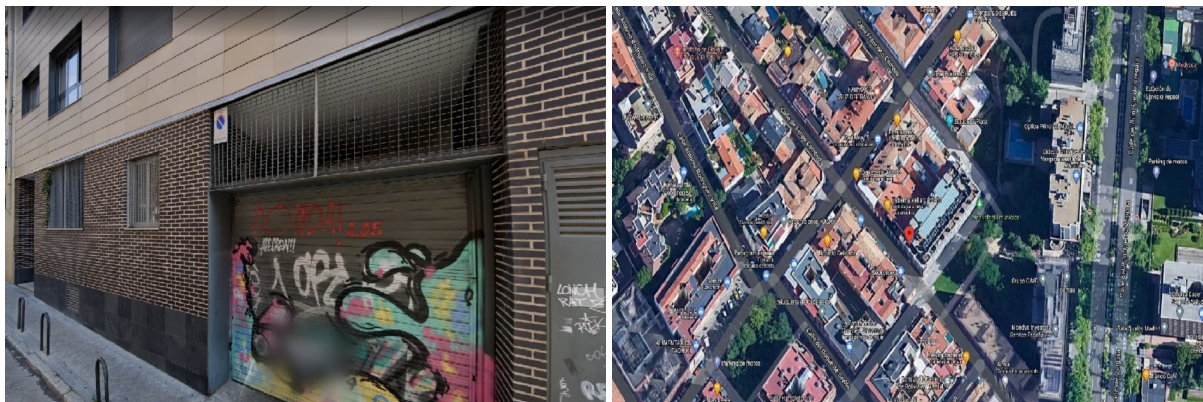

## parking en venta Madrid, Valle Del Almanzora

Plaza de aparcamiento en Madrid. Cuenta con una superficie de 26 m<sup>2</sup>. Situada en Calle Felipe Campos, 10, en la -3a planta. Situada en el corazón de Madrid, muy cerca de Autovía del Nordeste en el barrio de El Viso. En sus alrededores encontramos el Hospital San José Quirónsalud, el IE University - Madrid Campus, supermercados, bancos, bibliotecas, farmacias, oficinas de correos, centros deportivos, paradas de autobús y la estación de metro Cruz del Rayo.

### gegevens woning

Hispacasas id: **6244618**  
referentie: **PK-000-046-718-797**  
nabij of in: **Madrid**  
regio: **Valle Del Almanzora**  
woningtype: **parking**  
kamers: **niet opgegeven**  
opp. woning: **- m<sup>2</sup>**  
opp. terrein: **- m<sup>2</sup>**  
prijs: **€ 16.500**