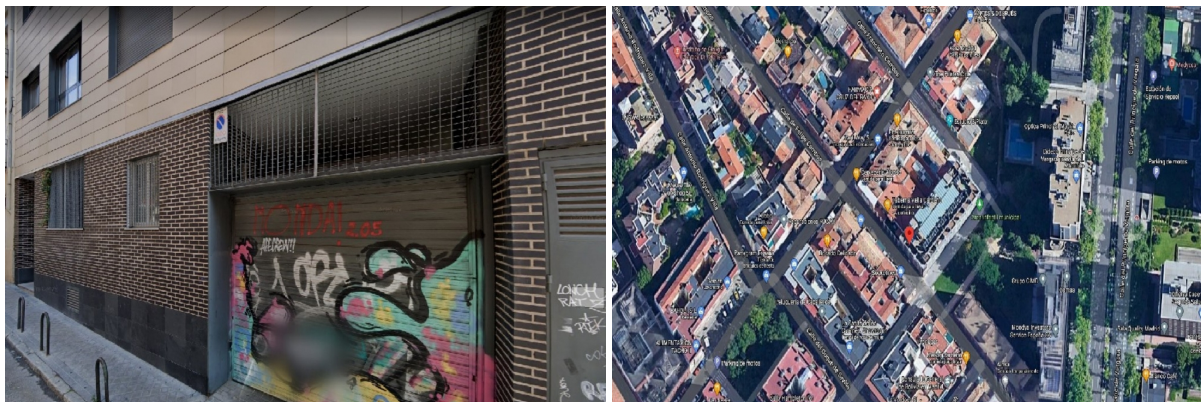

parking en venta Madrid, Valle Del Almanzora

Plaza de aparcamiento en Madrid. Dispone de una superficie de 26 m². Situada en Calle Felipe Campos, 10, en la -3a planta. Se encuentra en el centro de Madrid, muy cerca de Autovía del Nordeste en el barrio de El Viso. En sus alrededores encontramos el Hospital San José Quirónsalud, el IE University - Madrid Campus, supermercados, bancos, bibliotecas, farmacias, oficinas de correos, centros deportivos, paradas de autobús y la estación de metro Cruz del Rayo.

gegevens woning

Hispacasas id: **6244619**
referentie: **PK-000-046-718-800**
nabij of in: **Madrid**
regio: **Valle Del Almanzora**
woningtype: **parking**
kamers: **niet opgegeven**
opp. woning: **- m²**
opp. terrein: **- m²**
prijs: **€ 16.500**