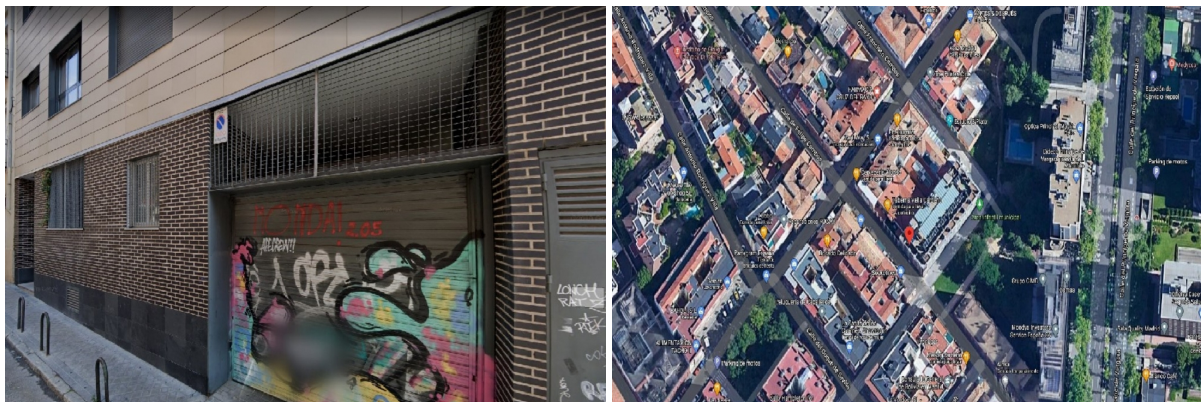

parking en venta Madrid, Valle Del Almanzora

Plaza de aparcamiento en Madrid. Consta de 23 m2. Situada en Calle Felipe Campos, 10, en la -2a planta. Situada en el corazón de Madrid, muy cerca de Autovía del Nordeste en el barrio de El Viso. En sus alrededores encontramos el Hospital San José Quirónsalud, el IE University - Madrid Campus, supermercados, bancos, bibliotecas, farmacias, oficinas de correos, centros deportivos, paradas de autobús y la estación de metro Cruz del Rayo.

gegevens woning

Hispacasas id: **6244621**
referentie: **PK-000-046-718-807**
nabij of in: **Madrid**
regio: **Valle Del Almanzora**
woningtype: **parking**
kamers: **niet opgegeven**
opp. woning: **- m2**
opp. terrein: **- m2**
prijs: **€ 18.700**