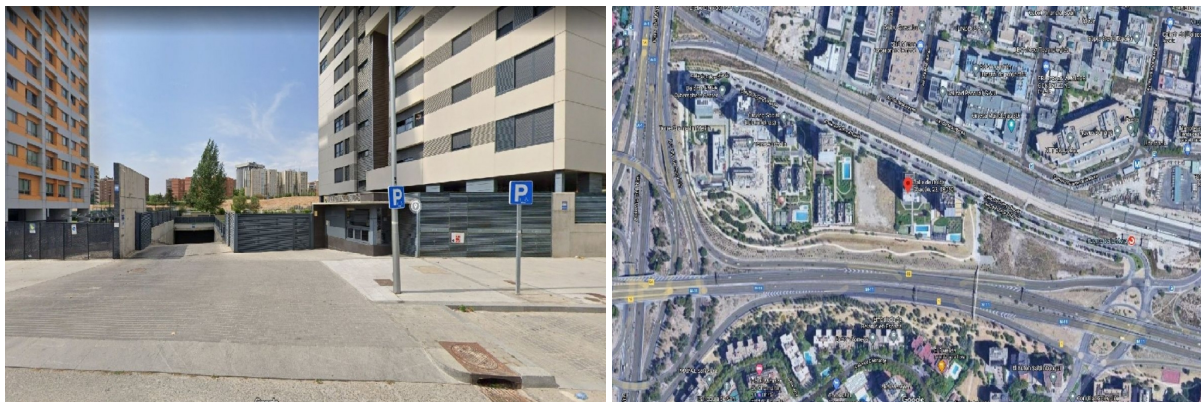

## parking en venta Madrid, Valle Del Almanzora

Plaza de aparcamiento en Madrid. Cuenta con una superficie de 22 m2 construidos. Ubicada en Calle Dulce Chacon, 23. En sus alrededores encontramos el Hospital Sanitas La Moraleja, el Colegio Valdefuentes, supermercados, bancos, bibliotecas, farmacias, centros deportivos, la estación de metro Pinar de Chamartín y la estación de tren Fuente de la Mora. A 20 minutos andando encontramos oficinas de correos. El inmueble está situado a 23 minutos en coche del centro de Madrid. Con fácil acceso a Autovía del Norte.

### gegevens woning

Hispacasas id:	<b>6244694</b>
referentie:	<b>PK-000-046-786-235</b>
nabij of in:	<b>Madrid</b>
regio:	<b>Valle Del Almanzora</b>
woningtype:	<b>parking</b>
kamers:	<b>niet opgegeven</b>
opp. woning:	<b>- m2</b>
opp. terrein:	<b>- m2</b>
prijs:	<b>€ 16.100</b>