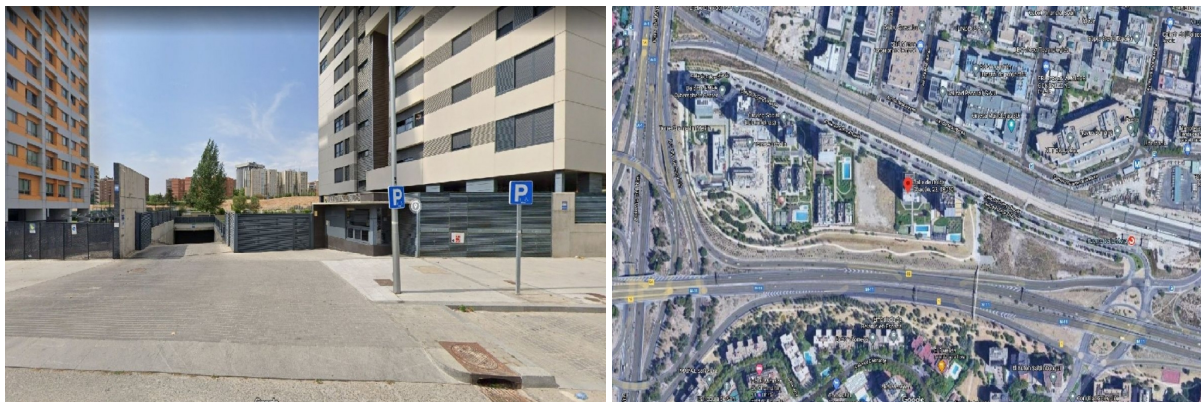

parking en venta Madrid, Valle Del Almanzora

Plaza de aparcamiento en Madrid. Consta de 28 m2 construidos. Situada en Calle Dulce Chacon, 23. En sus alrededores encontramos el Hospital Sanitas La Moraleja, el Colegio Valdefuentes, supermercados, bancos, bibliotecas, farmacias, centros deportivos, la estación de metro Pinar de Chamartín y la estación de tren Fuente de la Mora. A 20 minutos a pie encontramos oficinas de correos. El inmueble está situado a 23 minutos en coche del centro de Madrid. Con fácil acceso a Autovía del Norte.

gegevens woning

Hispacasas id:	6244695
referentie:	PK-000-046-786-241
nabij of in:	Madrid
regio:	Valle Del Almanzora
woningtype:	parking
kamers:	niet opgegeven
opp. woning:	- m2
opp. terrein:	- m2
prijs:	€ 13.800