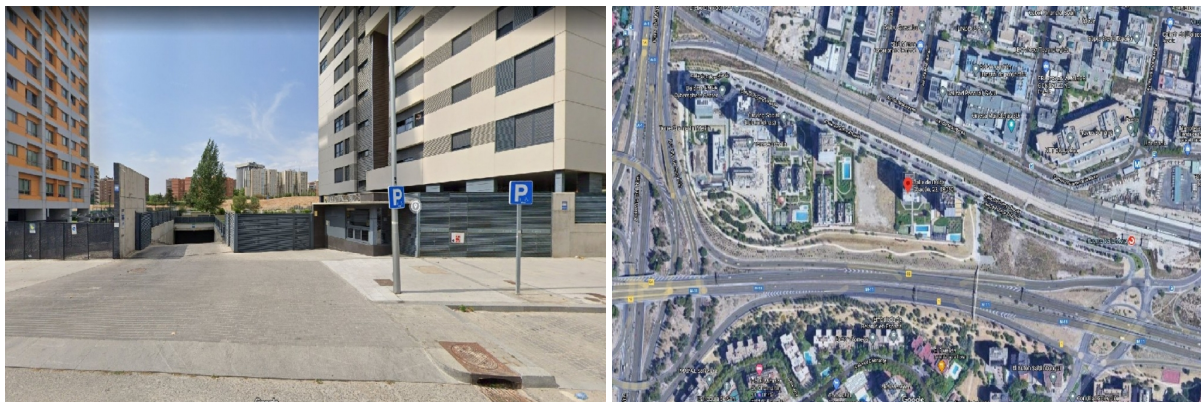

parking en venta Madrid, Valle Del Almanzora

Plaza de aparcamiento en Madrid. Consta de 28 m2 construidos. Situada en Calle Dulce Chacon, 23. En sus alrededores encontramos el Hospital Sanitas La Moraleja, el Colegio Valdefuentes, supermercados, bancos, bibliotecas, farmacias, centros deportivos, la estación de metro Pinar de Chamartín y la estación de tren Fuente de la Mora. A 20 minutos caminando encontramos oficinas de correos. El inmueble está situado a 23 minutos en coche del centro de Madrid. Con fácil acceso a Autovía del Norte.

gegevens woning

Hispacasas id:	6244700
referentie:	PK-000-046-786-398
nabij of in:	Madrid
regio:	Valle Del Almanzora
woningtype:	parking
kamers:	niet opgegeven
opp. woning:	- m2
opp. terrein:	- m2
prijs:	€ 13.800