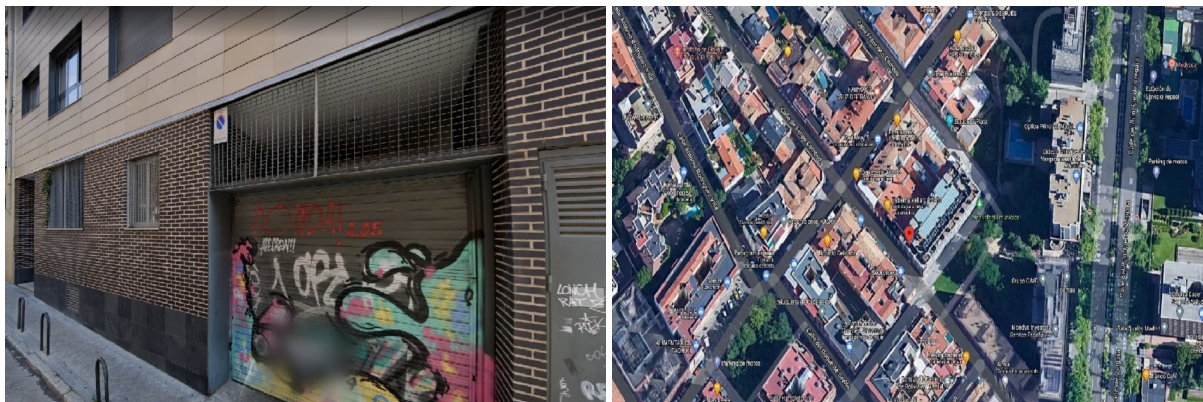

parking en venta Madrid, Valle Del Almanzora

Plaza de aparcamiento en Madrid. Consta de 31 m2. Situada en Calle Felipe Campos, 10, en la -3a planta. Localizada en el centro de Madrid, muy cerca de Autovía del Nordeste en el barrio de El Viso. En sus alrededores encontramos el Hospital San José Quirónsalud, el IE University - Madrid Campus, supermercados, bancos, bibliotecas, farmacias, oficinas de correos, centros deportivos, paradas de autobús y la estación de metro Cruz del Rayo.

gegevens woning

Hispacasas id: **6250242**
referentie: **PK-000-046-718-793**
nabij of in: **Madrid**
regio: **Valle Del Almanzora**
woningtype: **parking**
kamers: **niet opgegeven**
opp. woning: **- m2**
opp. terrein: **- m2**
prijs: **€ 16.500**