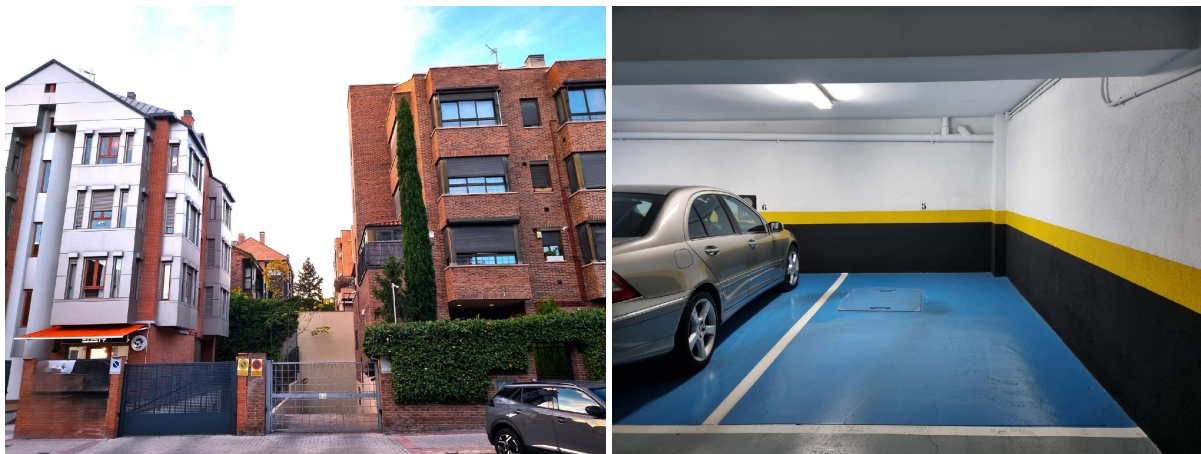

parking en venta Madrid, Valle Del Almanzora

Exclusiva plaza de garaje, cercana a las estaciones de metro de Arturo Soria. En una ubicación inmejorable, a escasos minutos de la M30, con entrada por Emilio Rubin, con rápido acceso a las principales vías de Madrid, esta amplia plaza ofrece una oportunidad única tanto para particulares como para inversores. Adecuada para vehículos de gran tamaño, con acceso cómodo y excelente maniobrabilidad. Vigilancia de seguridad y zonas comunes bien mantenidas y limpias. Fácil conexión con transporte público, ideal para residentes o profesionales que trabajan en la zona. Perfecta para quienes valoran la comodidad, la seguridad y una estratégica localización. Documentación en regla. ¡Contacta hoy mismo para más información o concertar una visita!