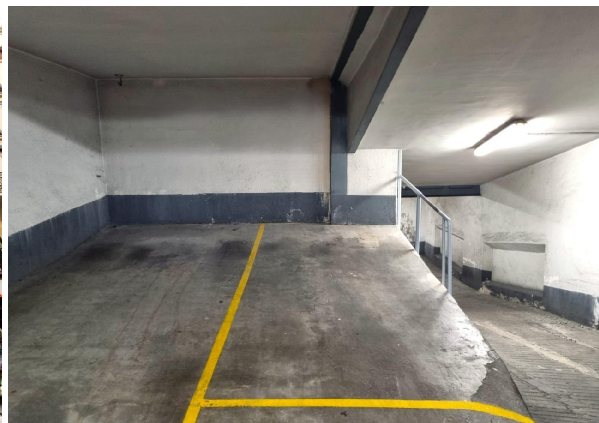

parking en venta Madrid, Valle Del Almanzora

Exclusiva plaza de garaje, cercana a la estación de metro de Iglesia. En una ubicación inmejorable, a escasos minutos de las calles de Santa Engracia y Bravo Murillo, con rápido acceso a las principales vías de Madrid, esta amplia plaza ofrece una oportunidad única tanto para particulares como para inversores. ~Adecuada para vehículos de pequeño tamaño, con zonas comunes bien mantenidas y limpias. Fácil conexión con transporte público, ideal para residentes o profesionales que trabajan en la zona. Perfecta para quienes valoran la comodidad, la seguridad y una estratégica localización. ~Documentación en regla. ¡Contacta hoy mismo para más información o concertar una visita!~