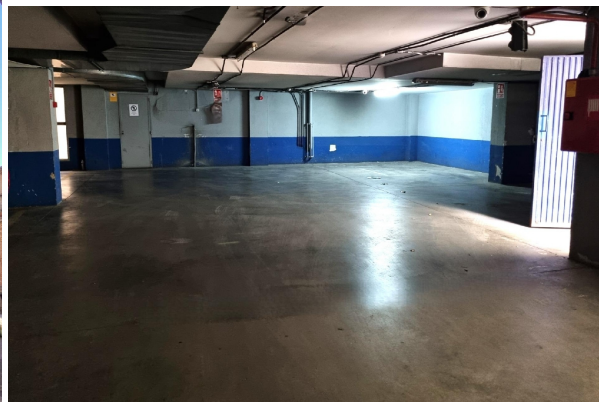

parking en venta Madrid, Valle Del Almanzora

Exclusiva plaza de garaje en Lavapiés, muy cercana a las estaciones de metro de Anton Martín y Embajadores. En una ubicación inmejorable, a escasos minutos de Puerta del Sol, con entrada por Sombrerete, con rápido acceso a las principales vías de Madrid, esta plaza de garaje, ofrece una oportunidad única tanto para particulares como para inversores. Adecuada para vehículos de tamaño mediano, con acceso cómodo y excelente maniobrabilidad. Zonas comunes bien mantenidas y fácil conexión con transporte público, ideal para residentes o profesionales que trabajan en la zona. Perfecta para quienes valoran la comodidad, la seguridad y una estratégica localización. Documentación en regla. ¡Contacta hoy mismo para más información o concertar una visita!