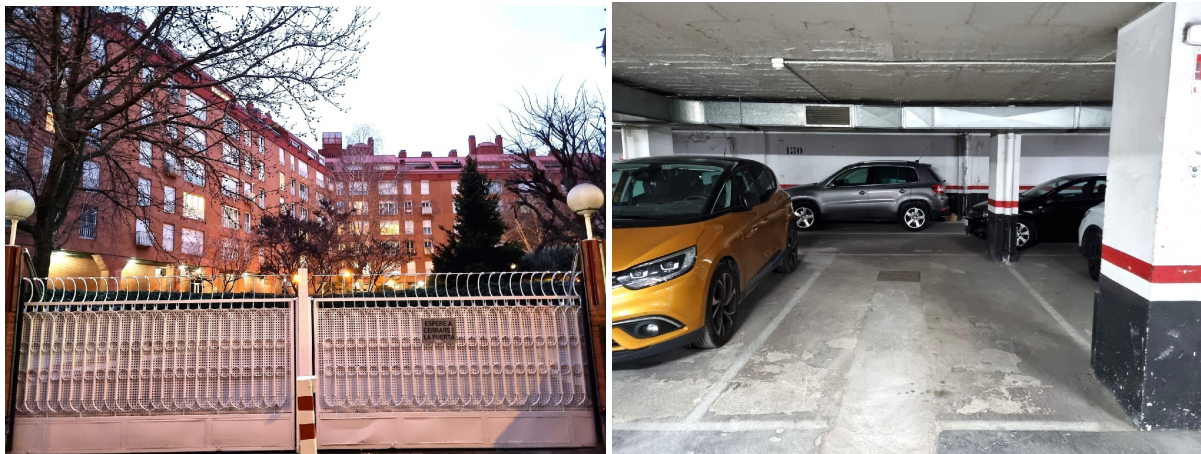

## parking en venta Madrid, Valle Del Almanzora

Exclusiva plaza de garaje en Acacias, muy cercana a las estaciones de metro de Puerta de Toledo, Pirámides y Embajadores. ~En una ubicación inmejorable, a escasos minutos de Ronda de Toledo, con entrada por Benito Martín Lozano, con rápido acceso a las principales vías de Madrid, esta plaza de garaje, ofrece una oportunidad única tanto para particulares como para inversores. Adecuada para vehículos de tamaño grande, con acceso cómodo y excelente maniobrabilidad. Vigilancia de seguridad y zonas comunes bien mantenidas. Fácil conexión con transporte público, ideal para residentes o profesionales que trabajan en la zona. ~Perfecta para quienes valoran la comodidad, la seguridad y una estratégica localización. Documentación en regla. ¡Contacta hoy mismo para más información o concertar una visita!