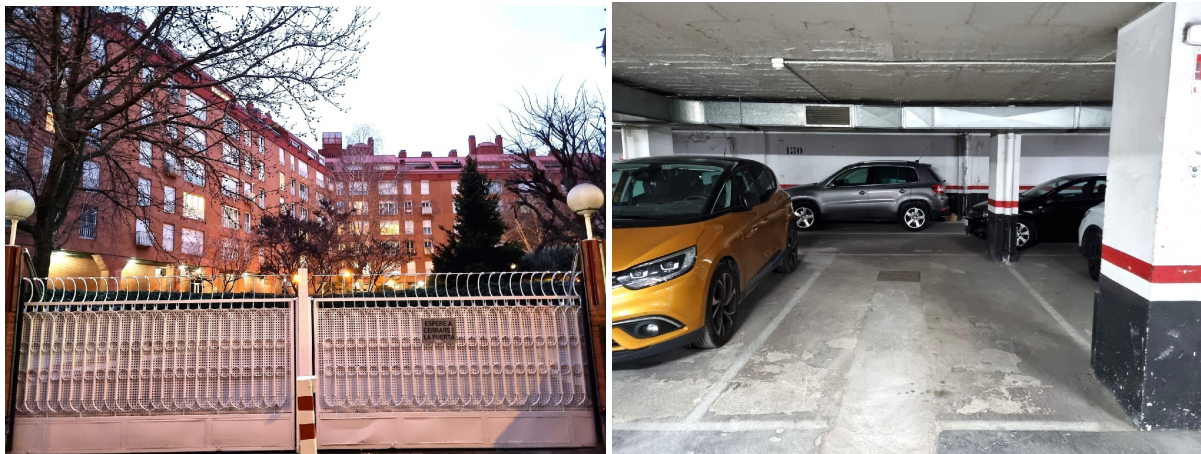

HISPACASAS

<https://www.hispacasas.com/parking/madrid-04810/6386254/>

parking en venta Madrid, Valle Del Almanzora

Exclusiva plaza de garaje en Acacias, muy cercana a las estaciones de metro de Puerta de Toledo, Pirámides y Embajadores. ~En una ubicación ideal, se encuentra a escasos minutos de Ronda de Toledo, con entrada por Benito Martín Lozano, con rápido acceso a las principales vías de Madrid, esta plaza de garaje, ofrece una oportunidad única tanto para particulares como para inversores. Adecuada para vehículos de tamaño grande, con acceso cómodo y excelente maniobrabilidad. Vigilancia de seguridad y zonas comunes bien mantenidas. Fácil conexión con transporte público, ideal para residentes o profesionales que trabajan en la zona. ~Perfecta para quienes valoran la comodidad, la seguridad y una estratégica localización. Documentación en regla. ¡Contacta hoy mismo para más información o concertar una visita!