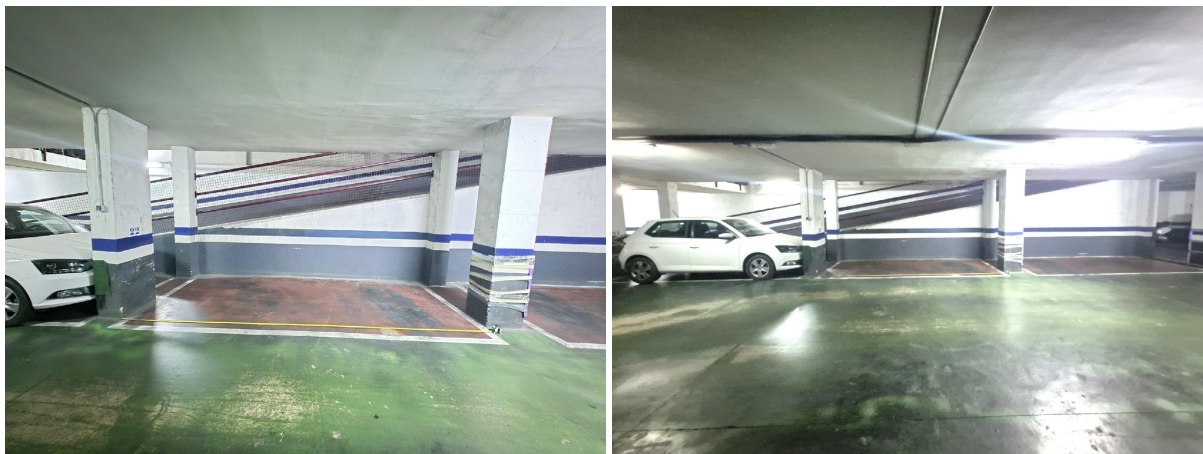

parking en venta Mislata, Horta Oest

Disponibile en Dolores Ibarriuri, junto al Hospital Militar, en un segundo sótano, esta plaza entre pilares, para coche pequeño tipo Ibiza, C3, Fiat 500 o Polo.~~La plaza tiene unas dimensiones de 4'60 metros de largo X 2'20 metros de anchura. ~~En una finca seminueva y en un garaje de fácil acceso y maniobra, esta plaza está esperándote. ~~El anuncio es meramente informativo, no contractual y puede contener errores. ~