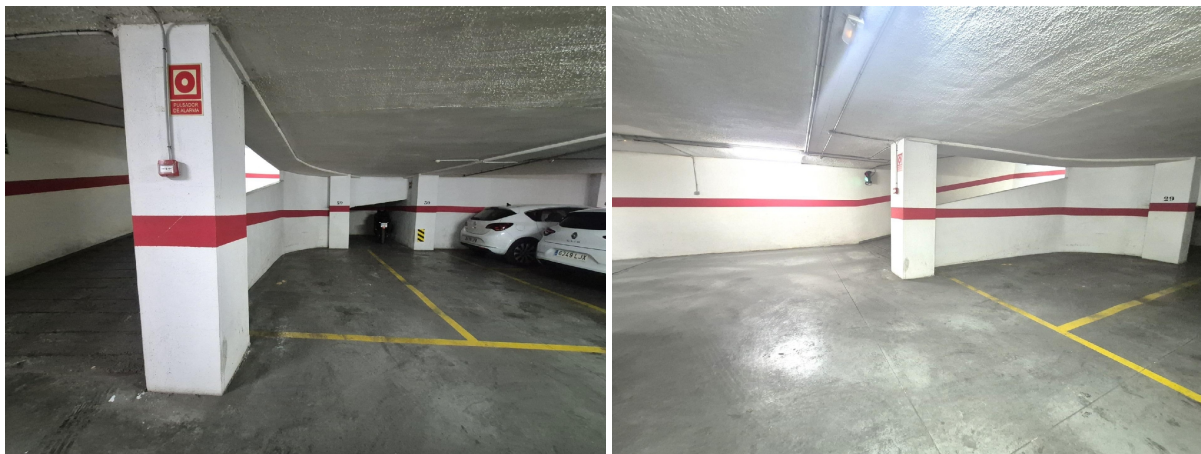

HISPACASAS

<https://www.hispacasas.com/parking/mislata-46920/6354267/>

parking en venta Mislata, Horta Oest

Disponibile en Calle Xirivella junto Avda. Gregorio Gea esta fantástica plaza de garaje de muy buen tamaño para coche y moto. ~~La plaza se encuentra en el tercer sótano de una finca de 15 años. ~~En una zona donde el aparcamiento es complejo, esta plaza te garantiza llegar, aparcar y a casa.