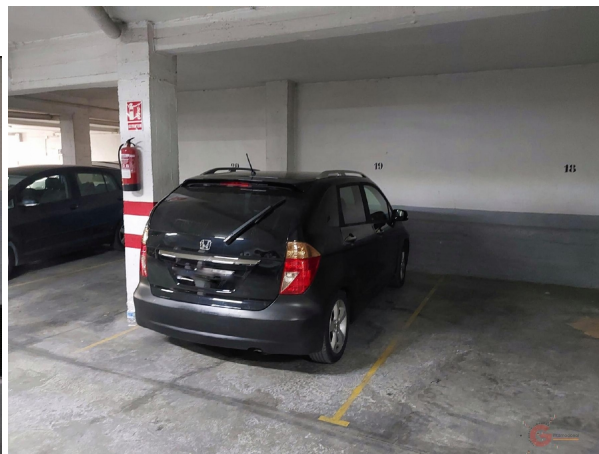

parking en venta Motril, Costa Tropical

Garaje, 12 m2, Descubierta, planta 0, Se venden plaza de aparcamiento en el centro de Motril!!La plaza tiene 12 metros.Si desea recibir más información acerca de esta propiedad o concertar una visita, no dude en contactar con los agentes de Gestión Internacional. Puede contactar por email infogestioninternacional.com, por teléfono Español+ (utilice el formulario para contactar) /Español+ (utilice el formulario para contactar) /English+ (utilice el formulario para contactar) /Fraçais+ (utilice el formulario para contactar) , por Skype (nombre de usuario Gestión Internacional) o directamente en nuestra oficina situada justo a la entrada de la Urbanización Monte de los Almendros.