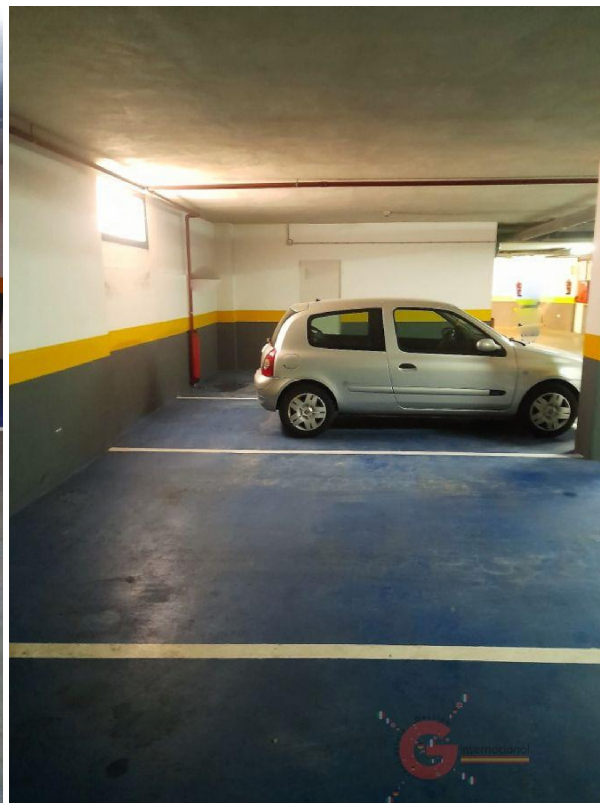

parking en venta Motril, Costa Tropical

Garaje, 18 m2, Estado de origen, planta 0, SE VENDE PLAZA DE GARAJE EN MOTRILLA plaza se encuentra cerca de la C/ Las Cañas, esta en un edificio nuevo, con buen acceso, le cabe un coche. Si desea recibir más información acerca de esta propiedad o concertar una visita, no dude en contactar con los agentes de Gestión Internacional. Puede contactar por email infogestioninternacional.com, por teléfono + (utilice el formulario para contactar) / + (utilice el formulario para contactar) , por Skype (nombre de usuario Gestión Internacional) o directamente en nuestra oficina situada justo a la entrada de la Urbanización Monte de los Almendros.