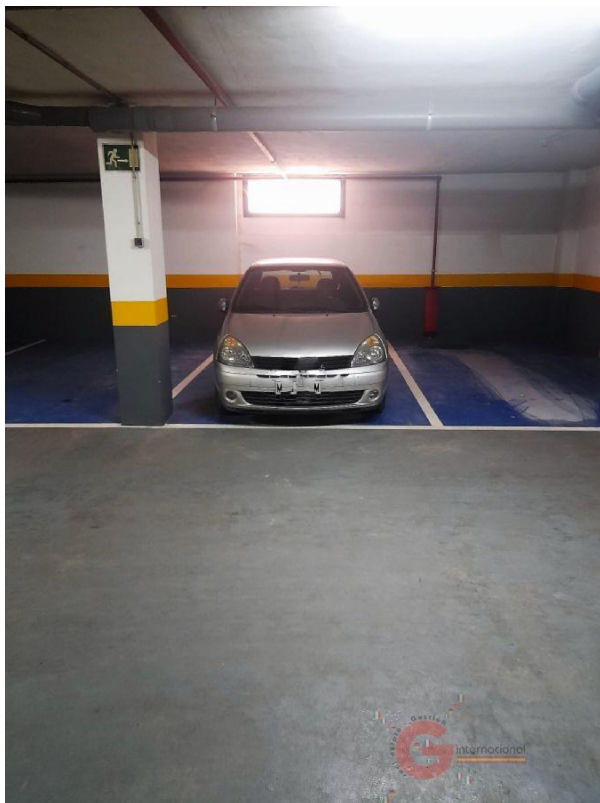

parking en venta Motril, Costa Tropical

Garaje, 18 m2, Estado de origen, planta 0, SE VENDE PLAZA DE GARAJE EN MOTRILLA plaza se encuentra cerca de la C/ Las Cañas, esta en un edificio nuevo, con buen acceso, le cabe un coche. Si desea recibir más información acerca de esta propiedad o concertar una visita, no dude en contactar con los agentes de Gestión Internacional. Puede contactar por email infogestioninternacional.com, por teléfono + (utilice el formulario para contactar) / + (utilice el formulario para contactar) , por Skype (nombre de usuario Gestión Internacional) o directamente en nuestra oficina situada justo a la entrada de la Urbanización Monte de los Almendros.