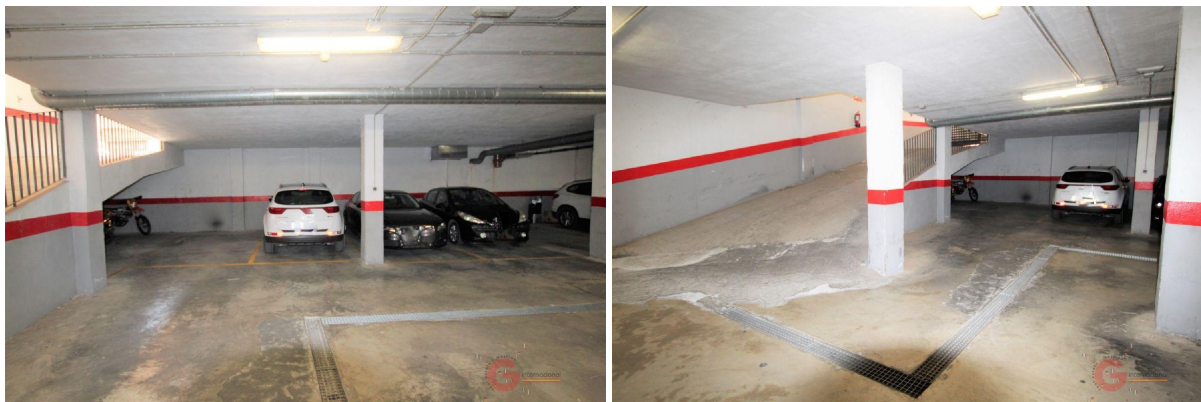

## parking en venta Motril, Costa Tropical

Garaje, 12 m2, Con techo, planta 0, ¿Te cuesta aparcar en Motril? No des más vueltas, y mira esta plaza de garaje. Plaza para un coche, a 5 minutos del centro. Si desea recibir más información acerca de esta propiedad o concertar una visita, no dude en contactar con los agentes de Gestión Internacional. Puede contactar por email [infogestioninternacional.com](mailto:infogestioninternacional.com), por teléfono + (utilice el formulario para contactar) / + (utilice el formulario para contactar) , o directamente en nuestra oficina situada justo a la entrada de la Urbanización Monte de los Almendros.