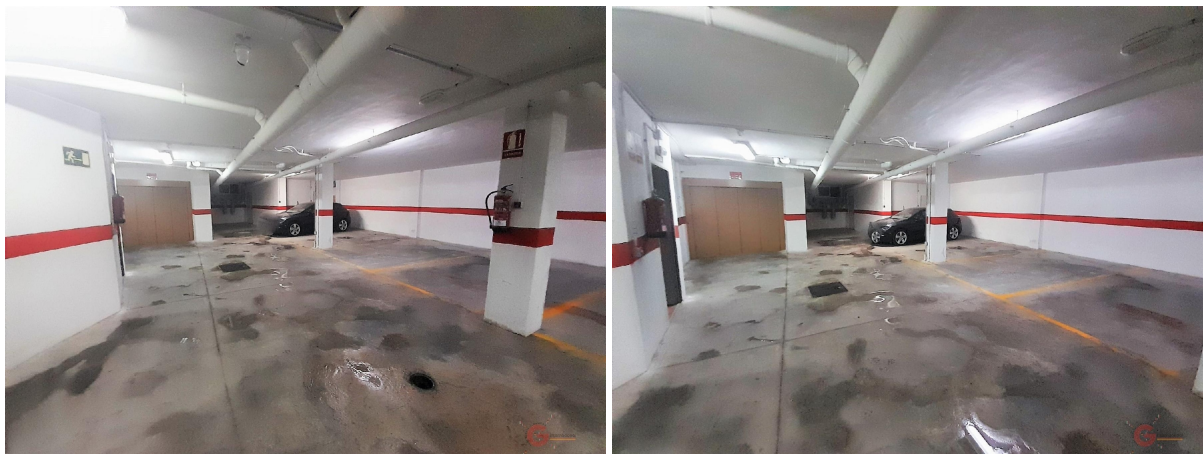

parking en venta Motril, Costa Tropical

Garaje, 15 m2, Con techo, planta 0, ¿CANSADO DE BUSCAR APARCAMIENTO POR MOTRILAquí te traigo la solución!!!Se vende plaza de garaje en Motril.Plaza de garaje en cochera comunitaria, amplia, de fácil acceso, y muy cómoda.No te lo pienses mas y visítala sin compromiso.Si desea recibir más información acerca de esta propiedad o concertar una visita, no dude en contactar con los agentes de Gestión Internacional. Puede contactar por email infogestioninternacional.com, por teléfono Español+ (utilice el formulario para contactar) /Français+ (utilice el formulario para contactar) , o directamente en nuestra oficina situada justo a la entrada de la Urbanización Monte de los Almendros.