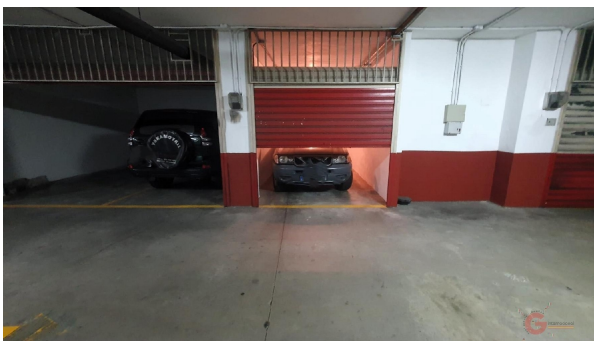

parking en venta Motril, Costa Tropical

Garaje, 14 m2, Cerrado, planta 0, ¿CANSADO DE BUSCAR APARCAMIENTO EN MOTRILAQUÍ LE TRAEMOS LA SOLUCIÓN!!!Se vende garaje cerrado en Motril.Se encuentra en un Parking comunitario pero es cerrado, es un garaje el en que cabe un coche grande sin necesidad de mucha maniobra. El parking dispone de un aseo comunitario.Si desea recibir más información acerca de esta propiedad o concertar una visita, no dude en contactar con los agentes de Gestión Internacional. Puede contactar por email infogestioninternacional.com, por teléfono Español+ (utilice el formulario para contactar) /Français+ (utilice el formulario para contactar) , o directamente en nuestra oficina situada justo a la entrada de la Urbanización Monte de los Almendros.