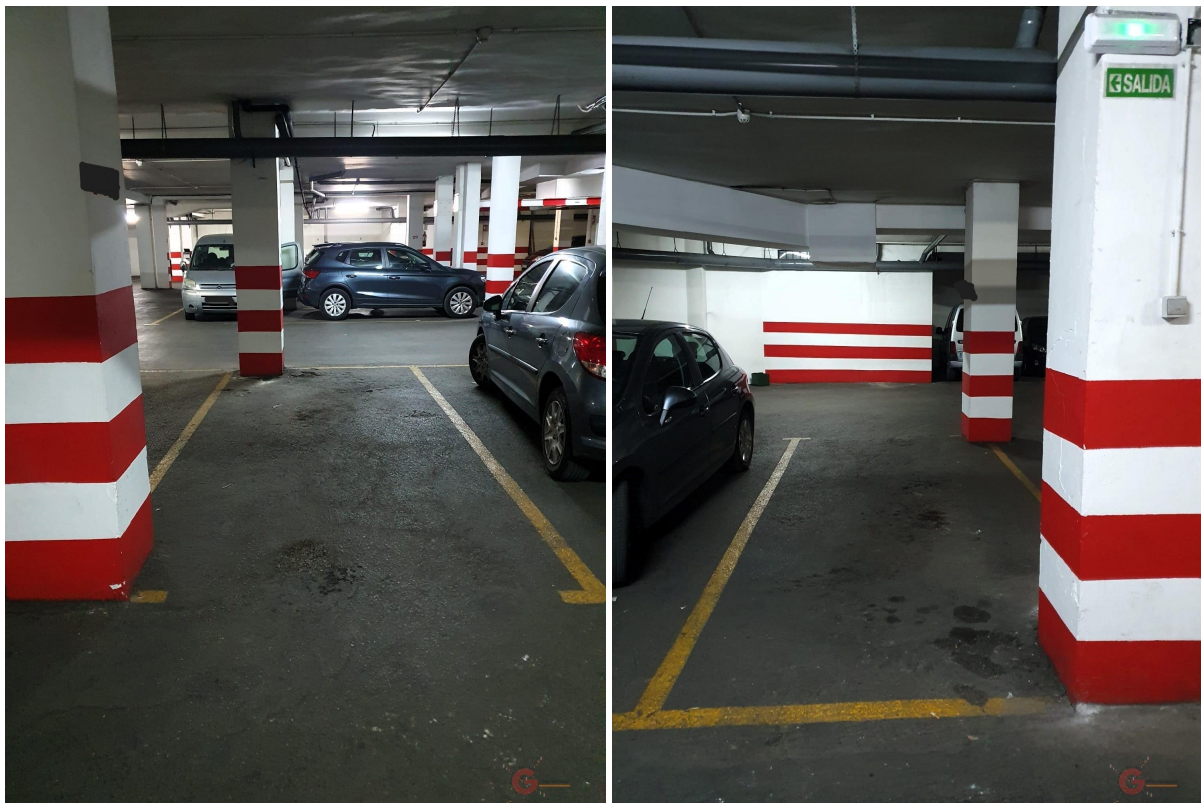

parking en venta Motril, Costa Tropical

Garaje, 12 m2, Con techo, planta 0, SE VENDE GARAJE EN ZONA CÉNTRICA¿Cansado de buscar aparcamiento por MotrilLe ofrecemos esta plaza de garaje en un parking comunitario.Se encuentra en la Zona de la Av/ de Salobreña.Si desea recibir más información acerca de esta propiedad o concertar una visita, no dude en contactar con los agentes de Gestión Internacional. Puede contactar por email infogestioninternacional.com, por teléfono (utilice el formulario para contactar)