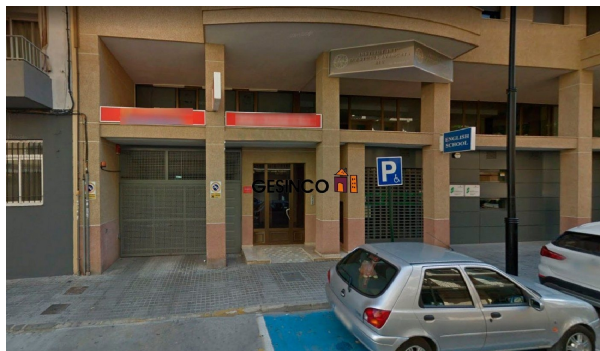

HISPACASAS

<https://www.hispacasas.com/parking/ontinyent-46870/6233110/>

parking en venta Ontinyent, Vall D''albaida

Plaza de garaje en venta o alquiler en Ontinyent, ubicada en el barrio de San José. Ubicación céntrica.~

gegevens woning

Hispacasas id: **6233110**
referentie: **ON7686**
nabij of in: **Ontinyent**
regio: **Vall D''albaida**
woningtype: **parking**
kamers: **niet opgegeven**
opp. woning: **24 m2**
opp. terrein: **- m2**
prijs: **€ 8.000**