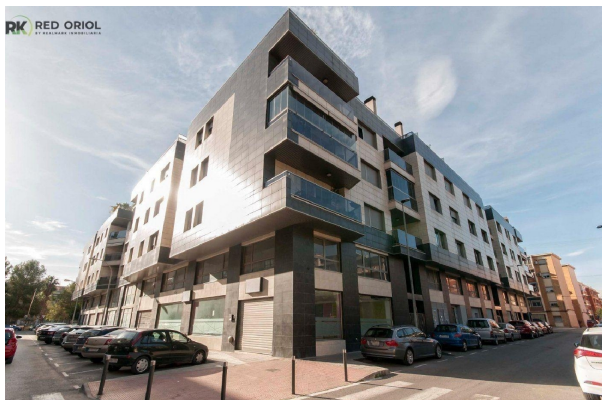

HISPACASAS

<https://www.hispacasas.com/parking/orihuela-03300/6225021/>

parking en venta Orihuela, Baix Segura

ZONA SEVERO OCHOA: Prolongación Calle Limón ~~ Plazas de garaje en SÓTANO 2, en edificio DA VINCI de Orihuela ~ Puerta automatizada~ Fácil acceso y salida~ Cerca de Los Andenes~~~¡No pierdas esta oportunidad! ~

gegevens woning

Hispacasas id: **6225021**
referentie: **01200.2.130**
nabij of in: **Orihuela**
regio: **Baix Segura**
woningtype: **parking**
kamers: **niet opgegeven**
opp. woning: **14 m2**
opp. terrein: **- m2**
prijs: **€ 17.795**