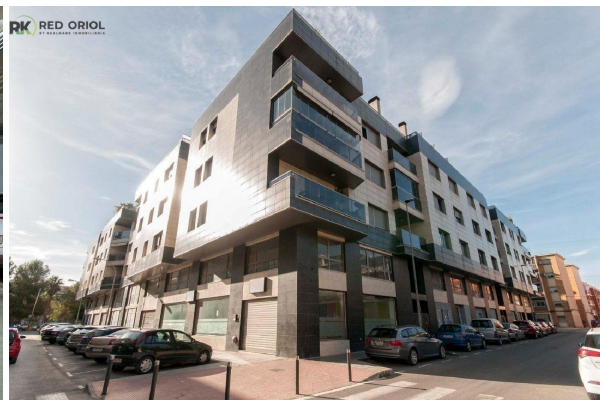

HISPACASAS

<https://www.hispacasas.com/parking/orihuela-03300/6225022/>

parking en venta Orihuela, Baix Segura

ZONA SEVERO OCHOA: Prolongación Calle Limón ~~ Plazas de garaje en SÓTANO 2, en edificio DA VINCI de Orihuela ~ Puerta automatizada~ Fácil acceso y salida~ Cerca de Los Andenes~~~¡No pierdas esta oportunidad! ~

gegevens woning

Hispacasas id: **6225022**
referentie: **01200.2.160**
nabij of in: **Orihuela**
regio: **Baix Segura**
woningtype: **parking**
kamers: **niet opgegeven**
opp. woning: **- m2**
opp. terrein: **- m2**
prijs: **€ 17.495**