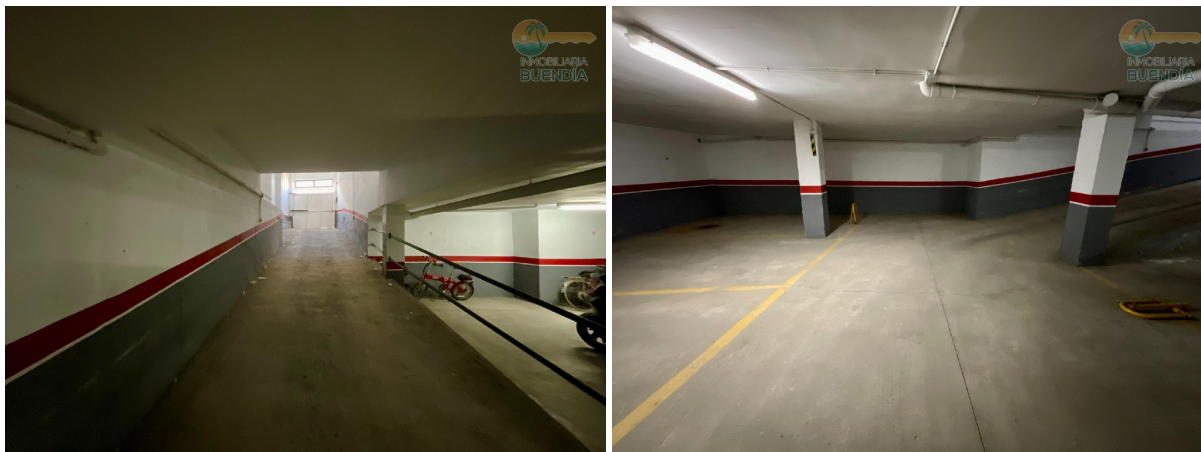

parking en venta Puerto De Mazarrón, Bajo Guadalentín

¡OLVÍDATE DE DAR VUELTAS BUSCANDO APARCAMIENTO! ESTA PLAZA DE PARKING TE OFRECE COMODIDAD, SEGURIDAD Y ACCESO INMEDIATO EN UNA DE LAS ZONAS MÁS CÉNTRICAS DEL PUERTO. ES UNA PLAZA DE ESQUINA, LO QUE HACE EL ACCESO Y LA MANIOBRA MUY FÁCILES, Y CUENTA CON MANDO A DISTANCIA, PARA QUE ENTRAR Y SALIR SEA RÁPIDO Y SEGURO.~~UBICACIÓN PERFECTA: A POCOS PASOS DEL PASEO MARÍTIMO, RESTAURANTES, SUPERMERCADOS, CENTRO MÉDICO Y LA ESTACIÓN DE AUTOBUSES. TU COCHE ESTARÁ PROTEGIDO EN UNA ZONA MUY DEMANDADA, CERCA DE TODO, SIN RENUNCIAR A LA TRANQUILIDAD.~~NO PIERDAS ESTA OPORTUNIDAD ÚNICA DE ASEGURAR TU PLAZA EN EL PUERTO DE MAZARRÓN. IDEAL PARA RESIDENTES, INVERSORES O QUIEN BUSQUE COMODIDAD TOTAL.~~¡TU COCHE MERECE ESTE LUGAR!~~CONTACTO INMEDIATO: + (utilice el formulario para contactar) ~INFORMACIÓN DETALLADA: WWW.INMOBUENDIA.COM