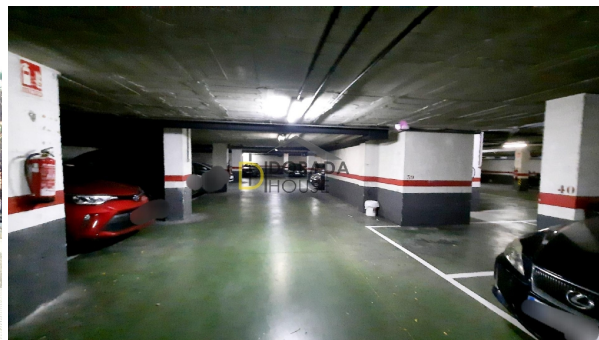

HISPACASAS

<https://www.hispacasas.com/parking/salou-43840/6261734/>

parking en venta Salou, Tarragonès

Parking subterráneo de 19 m2 para un mediano o grande. Puerta automática y acceso muy cómodo para aparcar. En el centro de Salou, cerca de los colegios, supermercados, entre Calle Barcelona y C/ Ciudad de Reus. ~Muy bien situado. Ideal para utilización propia o como inversión , dado que hay muy poca oferta de parkings en la zona. ~Ven a verlo.