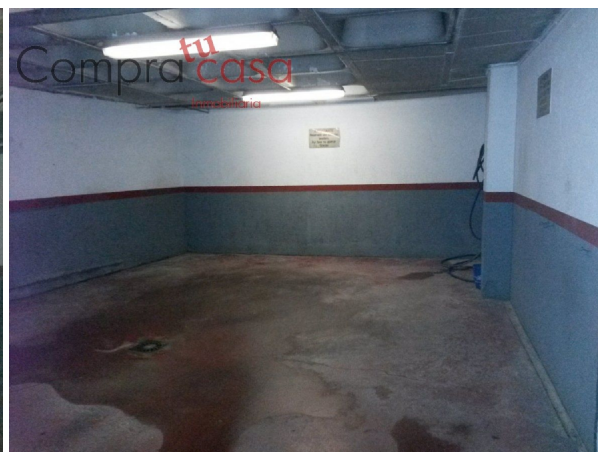

## parking en venta Segovia De Sacedón, Campo De Salamanca

EXPEDIENTE.-2890- Compratucasa pone en venta esta plaza de garaje en pleno centro de Segovia~ ~ Puerta automática de entrada y salida, lavadero, fácil maniobra de acceso, para vehículo de tamaño pequeño. ~ para mas garajes e inmuebles visite (utilice el formulario para contactar) ~ para visitas e información marque el (utilice el formulario para contactar)