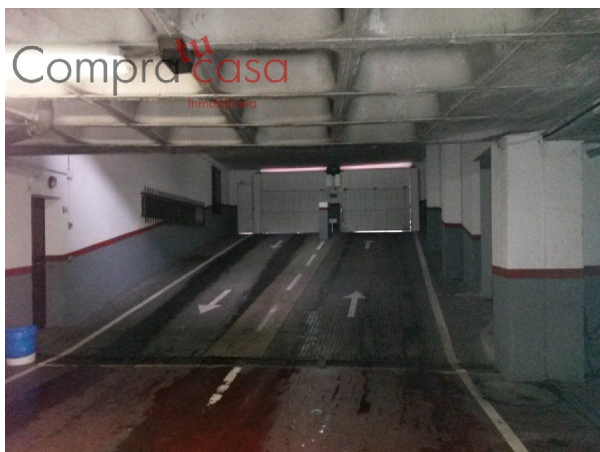

## parking en venta Segovia De Sacedón, Campo De Salamanca

EXPEDIENTE.-2890- Compratucasa pone en venta esta plaza de garaje en pleno centro de Segovia~ ~ Puerta automática de entrada y salida, lavadero, fácil maniobra de acceso, para vehículo de tamaño pequeño. ~ para mas garajes e inmuebles visite (utilice el formulario para contactar) ~ para visitas e información marque el (utilice el formulario para contactar)