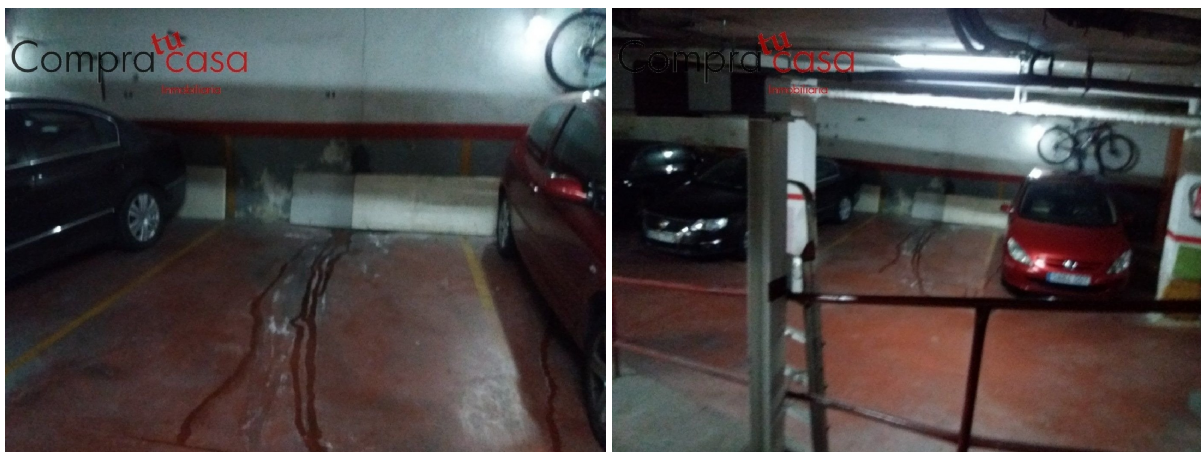

## parking en venta Segovia De Sacedón, Campo De Salamanca

EXPEDIENTE 3973: COMPRATUCASA ALQUILA Plaza de garaje junto a Calle José Zorrilla y a pocos metros de la Universidad. ~ ~ Entrada con acceso manual y automático con rampa. Por las características del garaje es una plaza para estacionar un vehículo de tamaño PEQUEÑO y corto con una altura máxima de 165 cm al tener una viga transversal en la rampa. ~ También disponible para estacionar MOTOS. Renta mensual de 60€. más fianza de mando y llaves. ~ ~ Interesados contactar al (utilice el formulario para contactar) o (utilice el formulario para contactar) o (utilice el formulario para contactar) . También por whatsapp.