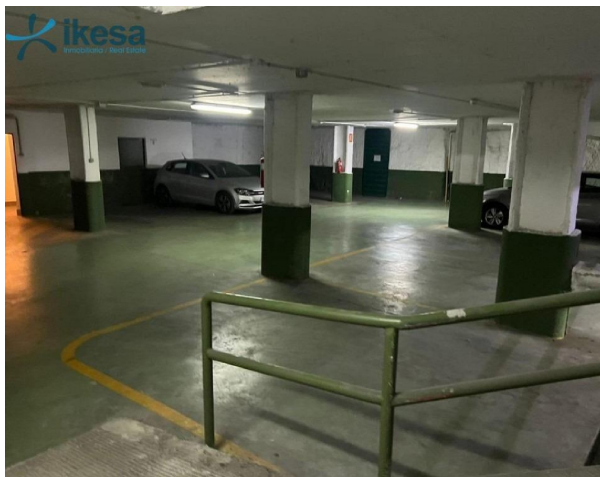

parking en venta Sevilla La Nueva, Sur

Aparcamiento subterráneo con acceso desde la calle Padre Marchena junto a plaza nueva y calle Zaragoza~~Si desea ampliar información: Aida N. / 6 2 7 2 5 7 2 6 2 / (utilice el formulario para contactar) ~~0% comisión a compradores para este activo. Ikesa informa que no cobra comisión de ningún tipo por inmuebles procedente de Entidades Financieras y Fondos de Inversión, así como producto de Obra Nueva.~El precio no tiene incluido aquellos gastos que por Ley le pudiera corresponder a la parte adquiriente tales como IVA/ITP, Notaria, Registro.~Ikesa es agencia homologada de diferentes Entidades Financieras, disponemos de la mayor oferta de la provincia, visite nuestra web: ikesainmobiliaria.es~