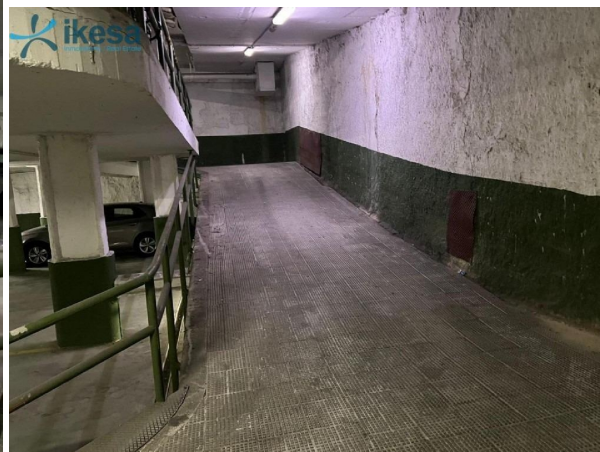

parking en venta Sevilla La Nueva, Sur

Aparcamiento subterráneo con acceso desde la calle Padre Marchena junto a plaza nueva y calle Zaragoza~~Si desea ampliar información: Aida N. / 6 2 7 2 5 7 2 6 2 / (utilice el formulario para contactar) ~~0% comisión a compradores para este activo. Ikesa informa que no cobra comisión de ningún tipo por inmuebles procedente de Entidades Financieras y Fondos de Inversión, así como producto de Obra Nueva.~El precio no tiene incluido aquellos gastos que por Ley le pudiera corresponder a la parte adquiriente tales como IVA/ITP, Notaria, Registro.~Ikesa es agencia homologada de diferentes Entidades Financieras, disponemos de la mayor oferta de la provincia, visite nuestra web: ikesainmobiliaria.es~