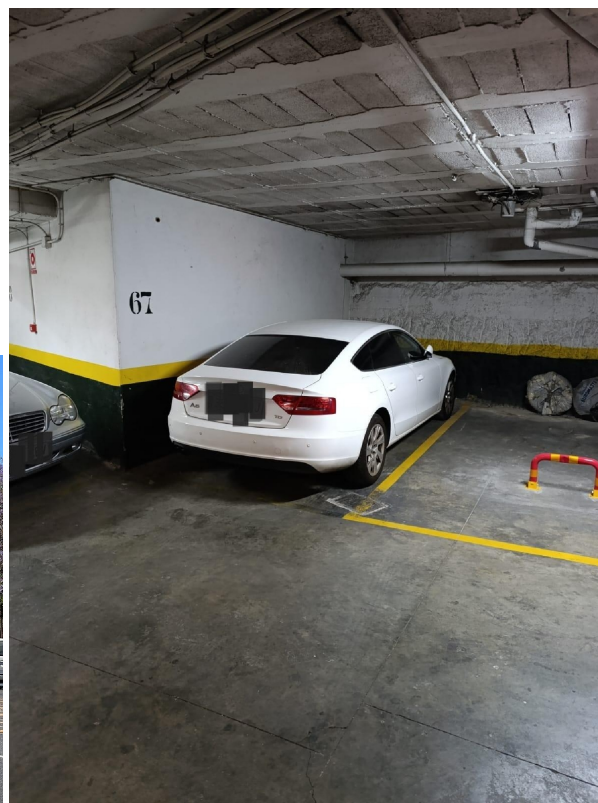

parking en venta Sevilla La Nueva, Sur

PLAZA DE GARAJE GRANDE EN AVENIDA TORNEO~~Plaza de garaje cubierta, ideal para coche grande. Situada junto a la Avenida Torneo , con acceso mediante rampa y salida directa a la calle, lo que facilita la entrada y salida sin complicaciones.~~La plaza permite una maniobra cómoda gracias a su buena distribución y espacio suficiente para aparcar sin dificultad. Ideal tanto para uso propio como para inversión, dada la alta demanda de aparcamiento en la zona.~~Garaje cerrado con fácil acceso y entorno seguro.~~Honorarios no incluidos en el P. V. P. Gastos de Notaría, Registro e Impuestos no incluidos. D. I. A (Documento informativo abreviado) a disposición del consumidor RD 258/05 Junta de Andalucía.