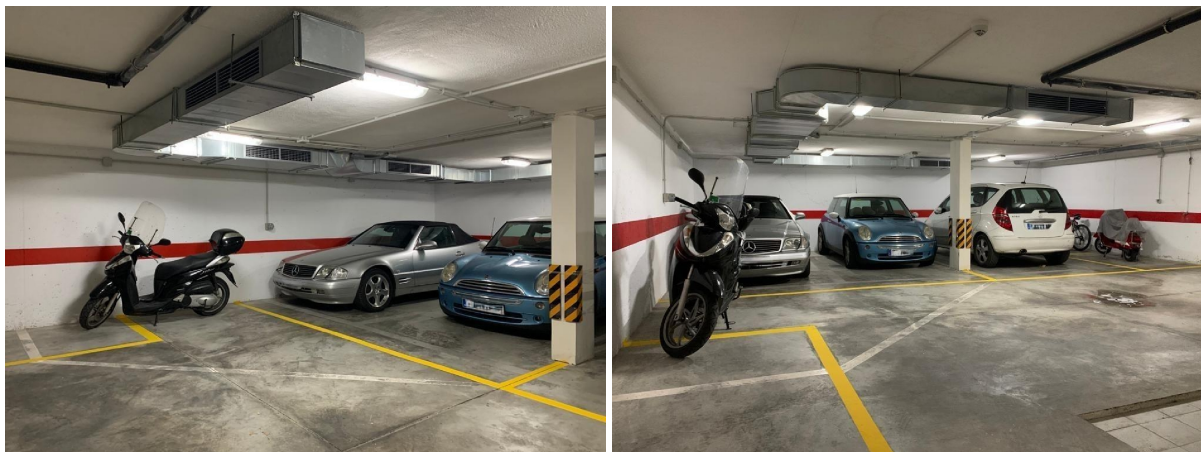

parking en venta Sevilla La Nueva, Sur

Garaje de 4 metros útiles en Calle Virgen de Loreto, para moto. ~0% comisión a compradores para este activo. Ikesa informa que no cobra comisión de ningún tipo por inmuebles procedente de Entidades Financieras y Fondos de Inversión, así como producto de Obra Nueva.~El precio no tiene incluido aquellos gastos que por Ley le pudiera corresponder a la parte adquirente tales como IVA/ITP, Notaria, Registro.~Ikesa es agencia homologada de diferentes Entidades Financieras, disponemos de la mayor oferta de la provincia, visite nuestra web: ikesainmobiliaria.es~