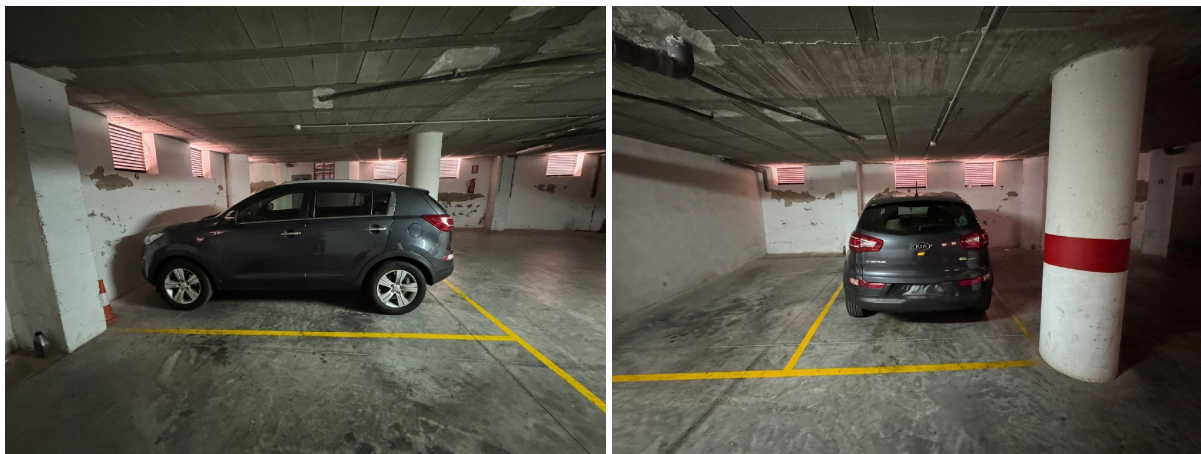

parking en venta Torrevieja, Baix Segura

Se vende amplia plaza de garaje situada en Calle La Loma 35, una ubicación excelente en pleno centro de Torrevieja, a pocos minutos de la estación de autobuses y de todos los servicios.~~ Plaza cómoda y espaciosa~ Fácil acceso y maniobrabilidad~ Zona muy demandada~ Perfecta tanto para uso propio como inversión~~Olvídate de buscar aparcamiento en el centro y gana comodidad y tranquilidad cada día.~~Para más información o visita, contacta sin compromiso.