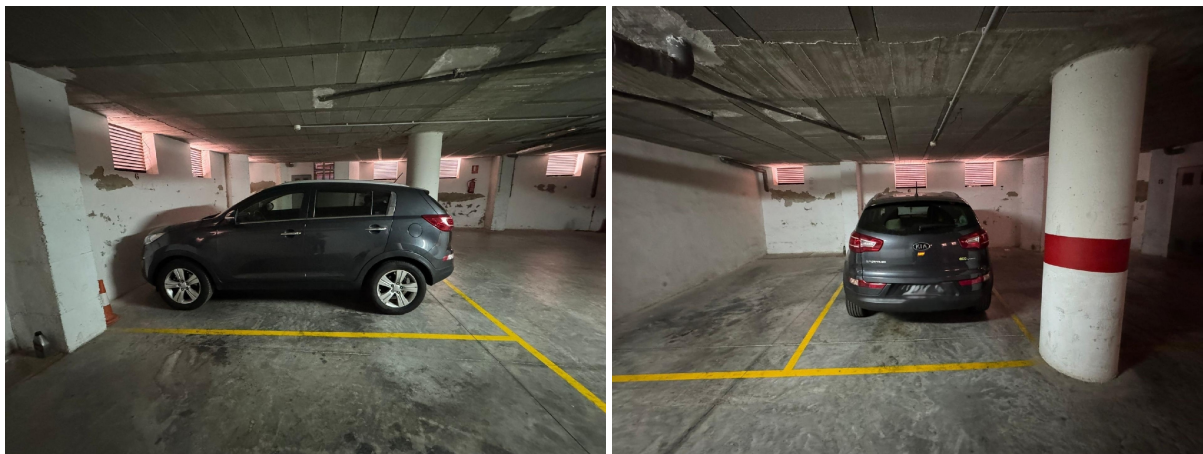

parking en venta Torrevieja, Baix Segura

Se vende amplia plaza de garaje situada en Calle La Loma 35, una ubicación excelente en pleno centro de Torrevieja, a pocos minutos de la estación de autobuses y de todos los servicios.~~ Plaza cómoda y espaciosa~ Fácil acceso y maniobrabilidad~ Zona muy demandada~ Perfecta tanto para uso propio como inversión~~Olvídate de buscar aparcamiento en el centro y gana comodidad y tranquilidad cada día.~~Para más información o visita, contacta sin compromiso.