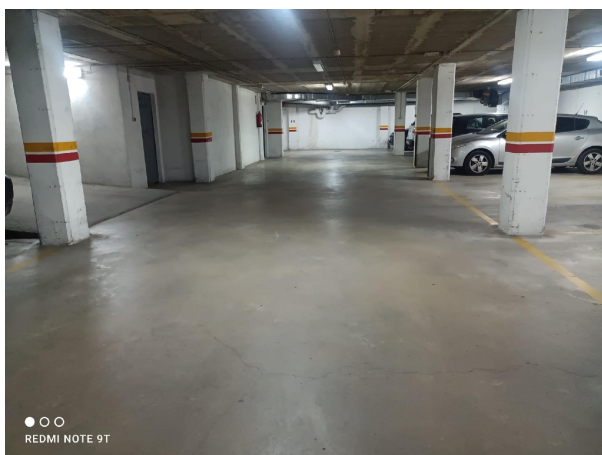

## parking en venta Tortosa, Baix Ebre

Se ofrece a la venta un práctico parking en una ubicación muy conveniente, situado en el barrio de Temple, Tortosa. Este espacio cuenta con una superficie construida de 15 m<sup>2</sup> y útil de 13 m<sup>2</sup>, lo que proporciona suficiente área para estacionar su vehículo con comodidad. Con un precio atractivo de €20,000, esta propiedad es ideal tanto para residentes locales como inversores que buscan aprovechar las oportunidades del mercado inmobiliario. La zona se beneficia por su cercanía al centro de la ciudad y fácil acceso a diversas comodidades urbanas. No pierda la oportunidad de asegurar este valioso activo en uno de los sectores más solicitados.