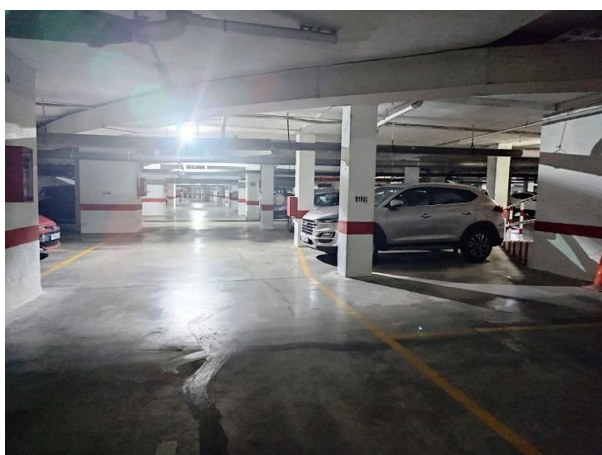

parking en venta Villafranca De Córdoba, Alto Guadalquivir

Amplia plaza de garaje en Santa Rosa, junto a avenida de Almogávares, . Fácil acceso con puerta automática. Entrada por la calle Don Lope de los Ríos y otras. Infórmese sin compromiso, estamos encantados de atenderle. Inmolinea, su inmobiliaria de confianza. ~~INFORMACIÓN ADICIONAL: Para cumplir con la normativa vigente tenemos a disposición del cliente el Documento Informativo Abreviado (DIA). Los precios indicados no tienen caducidad pero pueden ser alterados sin previo aviso. En caso de venta, el precio corresponde únicamente al inmueble. Los gastos de la compraventa serán según ley (Notaría, Registro de la Propiedad e Impuestos) y no están incluidos en el precio del inmueble reflejado, al igual que no están incluidos los honorarios de la Agencia Inmobiliaria.