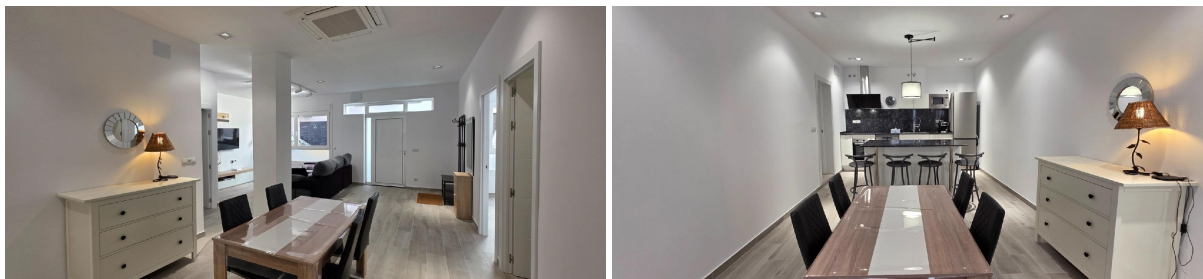

## planta baja en venta L'ametlla De Mar, Baix Ebre

En el corazón de la Villa Marinera de l'Ametlla de Mar, se vende amplio y moderno apartamento en planta baja, con una superficie de 100 m2.~La vivienda se distribuye en un luminoso salón-comedor con cocina abierta totalmente equipada, dos habitaciones dobles, dos baños completos y un lavadero que puede adaptarse como una tercera habitación individual.~Reformado recientemente, cuenta con suelos de gres porcelánico, puertas nuevas y carpintería de aluminio con doble acristalamiento. Dispone de climatización frío/calor y se vende completamente amueblado.~Además, ofrece acceso directo desde la calle y se encuentra a tan solo 100 metros de la playa.~~Más inmuebles en la web finquesmar.es~