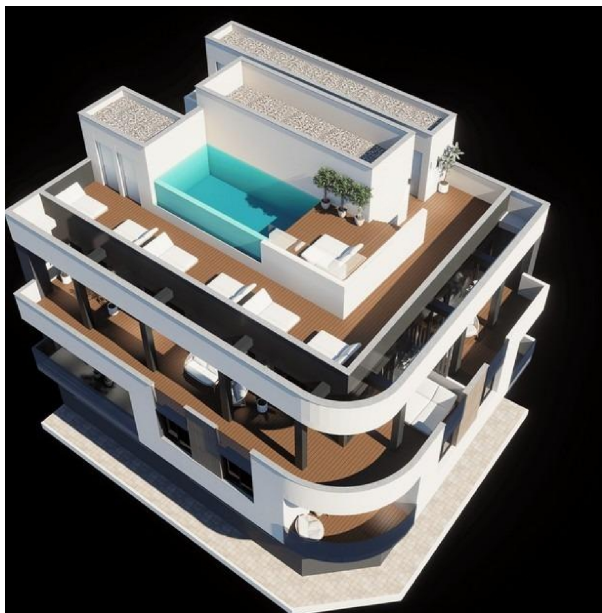

planta baja en venta Torrevieja, Baix Segura

Apartamentos modernos de nueva construcción en el centro de Torrevieja, a solo 600 m del mar~Descubra esta exclusiva promoción boutique de solo 8 apartamentos modernos de nueva construcción, perfectamente situados en el corazón de Torrevieja. A solo 600 m de la Playa de Los Locos y a 650 m de la famosa Playa del Cura, con su animado paseo marítimo, estas viviendas ofrecen la combinación ideal entre la vida junto al mar y las comodidades urbanas.~~Diseño contemporáneo y distribuciones inteligentes~Elija entre elegantes apartamentos de 1 dormitorio con 1 baño o amplios apartamentos de 2 dormitorios con 2 baños. Cada propiedad está diseñada con una distribución moderna y funcional que maximiza la luz natural y el confort. Los acabados de alta calidad garantizan la durabilidad y la elegancia, lo que hace que estas viviendas sean perfectas tanto para vivir todo el año como para pasar las vacaciones.~~Servicios exclusivos del edificio~Los residentes pueden relajarse en el solárium comunitario de la azotea o darse un chapuzón en la piscina compartida, el lugar perfecto para desconectar después de un día en la playa. Hay trasteros opcionales disponibles en la azotea por un coste adicional, lo que proporciona mayor comodidad y seguridad.~~Estilo de vida dinámico en Torrevieja~Torrevieja es una animada ciudad costera famosa por sus actividades culturales y de ocio durante todo el año. Con más de 300 días de sol al año, la zona es ideal para disfrutar de la vida al aire libre, los días de playa, los deportes acuáticos y los paseos nocturnos por el paseo marítimo. Todos los servicios esenciales, como supermercados, restaurantes, cafeterías y locales de ocio, se encuentran a poca distancia a pie.~~Excelente ubicación y conectividad~Esta céntrica ubicación ofrece un rápido acceso a las principales atracciones y servicios:~Playa de Los Locos: 600 m~Playa del Cura: 650 m~Puerto deportivo de Torrevieja: 2 km~Centro comercial Zenia Boulevard: 8 km~Campos de golf: 7-10 km~Aeropuerto de Alicante: 45 km~~Su hogar mediterráneo le espera~Tanto si busca un refugio para sus vacaciones, una propiedad de inversión o una residencia permanente, estos modernos apartamentos de nueva construcción en Torrevieja le ofrecen la oportunidad perfecta para disfrutar del estilo de vida mediterráneo en una ubicación privilegiada.~~Póngase en contacto con nosotros hoy mismo para concertar una visita y asegurarse su lugar en esta exclusiva urbanización costera.