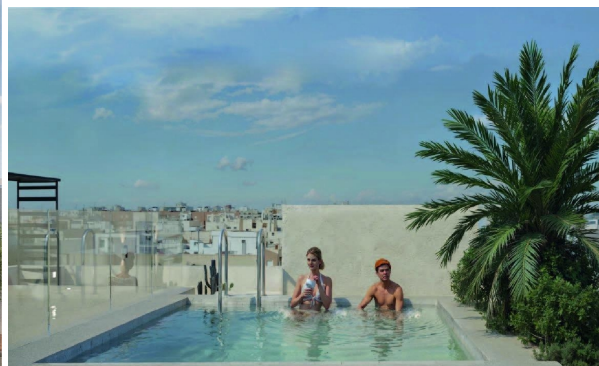

planta baja en venta Torrevieja, Baix Segura

Apartamentos modernos en venta a solo 250 m de la playa de El Cura en Torrevieja, Costa Blanca~~Exclusiva promoción nueva cerca del mar~Este nuevo complejo residencial de 16 viviendas contemporáneas está diseñado para capturar la esencia de la vida mediterránea. Situado a solo 250 metros de la playa de El Cura en Torrevieja (Alicante), esta promoción ofrece una combinación perfecta de comodidad, diseño y ubicación. Con todos los servicios cerca y excelentes conexiones de transporte público, incluida la estación principal de autobuses a poca distancia, ofrece un entorno ideal tanto para vivir todo el año como para pasar las vacaciones junto al mar.~~Diseño moderno y espacios funcionales~La promoción incluye una selección de viviendas de 1 y 2 dormitorios con 1 o 2 baños, que ofrecen diferentes distribuciones para adaptarse a cada estilo de vida. Cada residencia se caracteriza por sus espacios luminosos y abiertos, sus elegantes acabados y su excelente calidad de construcción. Entre sus características se incluyen armarios empotrados, preinstalación de aire acondicionado por conductos, acceso por ascensor y materiales de alta calidad en toda la vivienda.~~Los apartamentos de la planta baja y las unidades estándar cuentan con terrazas privadas ideales para relajarse al aire libre, mientras que los áticos disponen de amplios solárium privados, perfectos para tomar el sol, celebrar cenas o disfrutar de las hermosas vistas de sol del Mediterráneo.~~Zonas comunes exclusivas para su disfrute~El complejo residencial está diseñado para ofrecer comodidad y vida social. Los residentes pueden disfrutar de una espectacular zona comunitaria en la azotea con piscina, espacios para tomar el sol con tumbonas y zonas ajardinadas, un refugio tranquilo para relajarse en verano.~~Ubicación privilegiada en Torrevieja~Torrevieja es uno de los destinos más populares de la Costa Blanca, conocido por sus playas de aguas cristalinas, su agradable clima durante todo el año y su animado ambiente costero. Vivir aquí significa disfrutar de paseos diarios por el paseo marítimo, cenar en restaurantes frente al mar y experimentar el auténtico estilo de vida mediterráneo.~~Distancias a puntos de interés clave~Playa El Cura: 250 m~Puerto deportivo y puerto de Torrevieja: 2 km~Centro comercial Las Habaneras: 3 km~Campos de golf más cercanos: 7-10 km~Aeropuerto de Alicante-Elche: 45 km~~La casa perfecta junto al mar~Tanto si busca una residencia permanente, una casa de vacaciones o una oportunidad de inversión inteligente, estos apartamentos de nueva construcción en Torrevieja ofrecen la combinación perfecta de vida moderna, encanto costero y comodidad.~~Póngase en contacto con nosotros hoy mismo para obtener más información o para programar su visita y asegurarse la casa de sus sueños a pocos pasos de la playa de El Cura en Torrevieja.