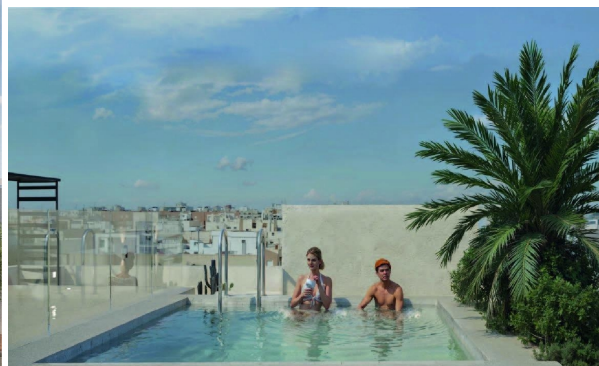

## planta baja en venta Torrevieja, Baix Segura

Apartamentos modernos en venta a solo 250 m de la playa de El Cura en Torrevieja, Costa Blanca~~Exclusiva promoción nueva cerca del mar~Este nuevo complejo residencial de 16 viviendas contemporáneas está diseñado para capturar la esencia de la vida mediterránea. Situado a solo 250 metros de la playa de El Cura en Torrevieja (Alicante), esta promoción ofrece una combinación perfecta de comodidad, diseño y ubicación. Con todos los servicios cerca y excelentes conexiones de transporte público, incluida la estación principal de autobuses a poca distancia, ofrece un entorno ideal tanto para vivir todo el año como para pasar las vacaciones junto al mar.~~Diseño moderno y espacios funcionales~La promoción incluye una selección de viviendas de 1 y 2 dormitorios con 1 o 2 baños, que ofrecen diferentes distribuciones para adaptarse a cada estilo de vida. Cada residencia se caracteriza por sus espacios luminosos y abiertos, sus elegantes acabados y su excelente calidad de construcción. Entre sus características se incluyen armarios empotrados, preinstalación de aire acondicionado por conductos, acceso por ascensor y materiales de alta calidad en toda la vivienda.~~Los apartamentos de la planta baja y las unidades estándar cuentan con terrazas privadas ideales para relajarse al aire libre, mientras que los áticos disponen de amplios solárium privados, perfectos para tomar el sol, celebrar cenas o disfrutar de las hermosas puestas de sol del Mediterráneo.~~Zonas comunes exclusivas para su disfrute~El complejo residencial está diseñado para ofrecer comodidad y vida social. Los residentes pueden disfrutar de una espectacular zona comunitaria en la azotea con piscina, espacios para tomar el sol con tumbonas y zonas ajardinadas, un refugio tranquilo para relajarse en verano.~~Ubicación privilegiada en Torrevieja~Torrevieja es uno de los destinos más populares de la Costa Blanca, conocido por sus playas de aguas cristalinas, su agradable clima durante todo el año y su animado ambiente costero. Vivir aquí significa disfrutar de paseos diarios por el paseo marítimo, cenar en restaurantes frente al mar y experimentar el auténtico estilo de vida mediterráneo.~~Distancias a puntos de interés clave~Playa El Cura: 250 m~Puerto deportivo y puerto de Torrevieja: 2 km~Centro comercial Las Habaneras: 3 km~Campos de golf más cercanos: 7-10 km~Aeropuerto de Alicante-Elche: 45 km~~La casa perfecta junto al mar~Tanto si busca una residencia permanente, una casa de vacaciones o una oportunidad de inversión inteligente, estos apartamentos de nueva construcción en Torrevieja ofrecen la combinación perfecta de vida moderna, encanto costero y comodidad.~~Póngase en contacto con nosotros hoy mismo para obtener más información o para programar su visita y asegurarse la casa de sus sueños a pocos pasos de la playa de El Cura en Torrevieja.