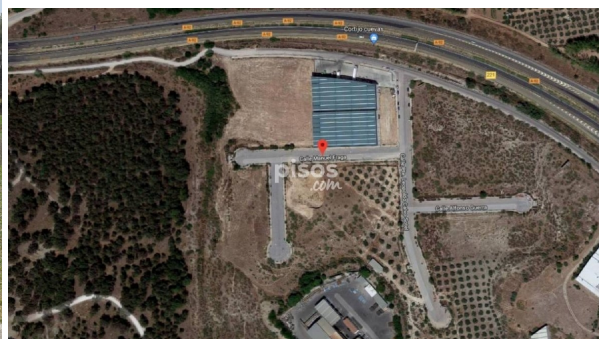

## terreno en venta A Cacharela, Santiago

Promocionamos la venta de parcelas de uso industrial en el polígono PP-3-I de Lachar, una zona perfecta para la instalación de una gran empresa, este polígono es muy tranquilo donde no se producen atascos , junto a la autovía A 92 , comunicación perfecta ,pues esta a tan solo 15 minutos en transporte a Granada capital, a una hora de de Málaga capital y junto al aeropuerto de Granada.En esta zona tenemos 1 colindantes~ Siendo su uso de desde 835 m2 siendo su precio de 50.100€.- ~ Desde 61 €/m2~ Suelo sin edificar , obras de urbanización , jardinería , construcción ruinoso.~ Visite nuestra web:~ (utilice el formulario para contactar) ~

### gegevens woning

Hispacasas id:	<b>6238065</b>
referentie:	<b>NAVEROS18327TE003</b>
nabij of in:	<b>A Cacharela</b>
regio:	<b>Santiago</b>
woningtype:	<b>terreno</b>
kamers:	<b>niet opgegeven</b>
opp. woning:	<b>- m2</b>
opp. terrein:	<b>780 m2</b>
prijs:	<b>€ 39.000</b>