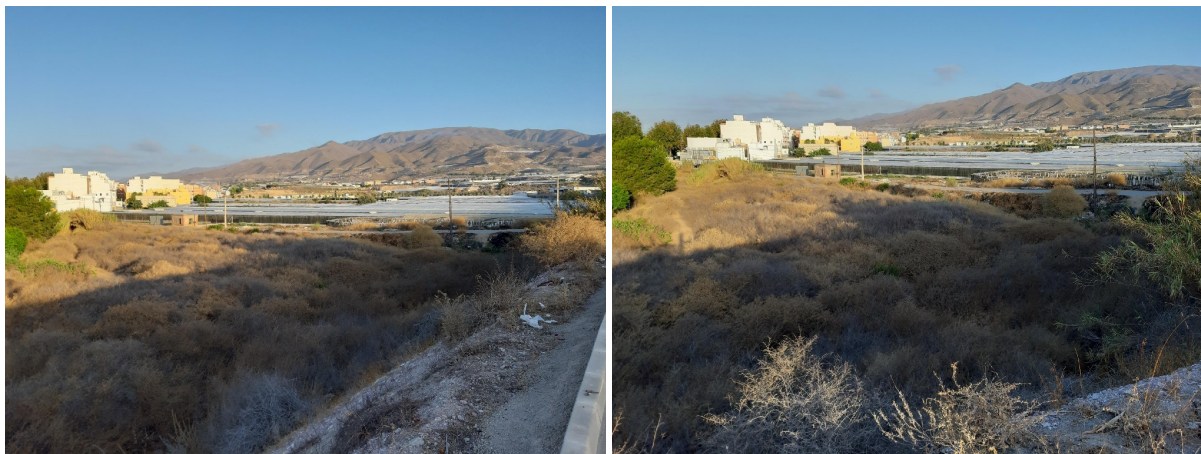

terreno en venta Adra, Poniente Almeriense

En la encantadora ciudad de Adra, se ofrece a la venta una magnífica parcela con una superficie total de 1980 m². Esta propiedad es ideal para desarrollar un proyecto residencial o comercial, aprovechando su ubicación estratégica que garantiza fácil acceso a los servicios y atractivos locales. La versatilidad del terreno permite diversas opciones constructivas adaptadas a sus necesidades e intereses. Su entorno natural proporciona un ambiente tranquilo y agradable, perfecto para aquellos que buscan escapar del bullicio urbano sin alejarse demasiado de las comodidades necesarias. No pierda esta oportunidad única de adquirir una gran extensión donde poder materializar sus sueños inmobiliarios.