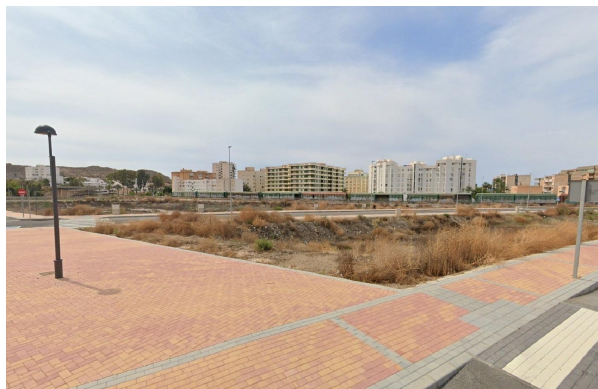

## terreno en venta Águilas, Alto Guadalentín

Parcela de 926 m<sup>2</sup> ubicada en la zona de los Jardines, de Águilas, Murcia. El uso característico es el Residencial, en cualquiera de sus categorías (unifamiliar o colectiva). Se consideran compatibles los usos: Hotelero, el comercial en planta baja de edificio de viviendas y el administrativo o de oficinas, incluidos los despachos profesionales. Previsión de plaza de aparcamiento cubierto o descubierto por vivienda. No incluidos en el precio, están los gastos de compraventa, y la parte compradora deberá hacerse cargo de impuestos como el I.T.P. o I.V.A. (según corresponda), además de los honorarios de notario, registro e inmobiliaria.