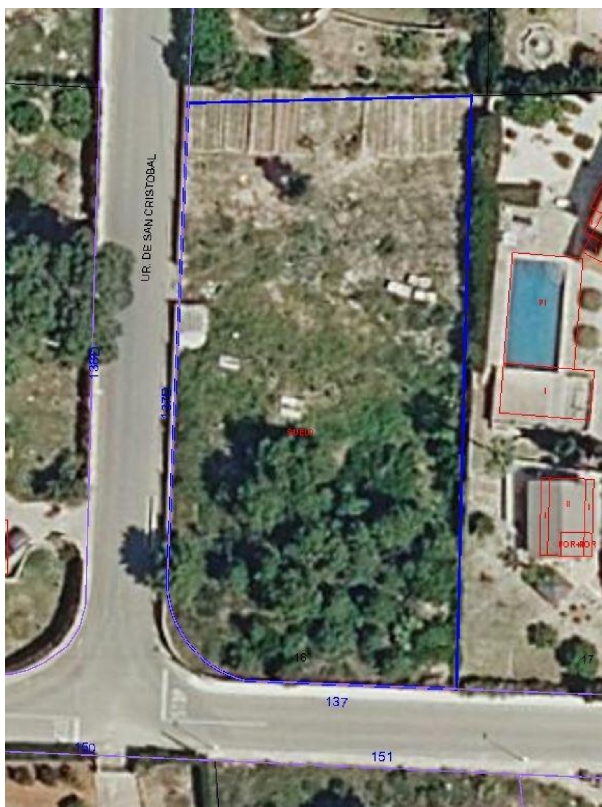

## terreno en venta Alberic, Ribera Alta

Estupendo suelo urbano sin edificar de 2068 m2 situado en la Urbanización San Cristóbal de Alberic. ~La parcela esta ubicada en muy buena zona, rodeado de viviendas de la urbanización y vecinos todo el año. ~~Dispone de entrada de luz, pero no de agua. ~~La oferta está sujeta a cambios de precio o retirada del mercado sin previo aviso. Este anuncio en su conjunto, incluyendo textos, fotos, imágenes o cualquier otro contenido del mismo, no es vinculante dado que la información es ofrecida por terceros y puede contener errores. Se muestra a título informativo y no contractual. ~~El precio no incluye lo siguiente: Honorarios de la agencia inmobiliaria, impuestos (IVA, ITP) y otros gastos de la Compraventa (notaria, gestoría y registro).

### gegevens woning

Hispacasas id: **6256687**  
referentie: **IV00431**  
nabij of in: **Alberic**  
regio: **Ribera Alta**  
woningtype: **terreno**  
kamers: **niet opgegeven**  
opp. woning: **- m2**