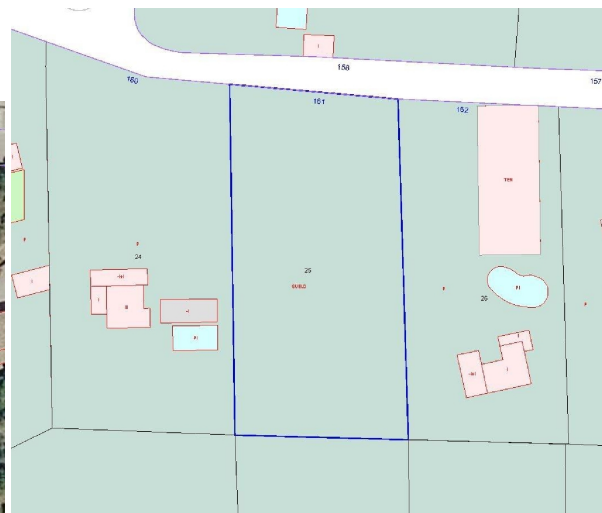

terreno en venta Alberic, Ribera Alta

Parcela urbana sin edificar de 2529 m2 situado en la Urbanización San Cristóbal de Alberic.~La parcela esta ubicada en muy buena zona, rodeado de viviendas de la urbanización y vecinos todo el año.~~Dispone de entrada de luz y de agua.~~La oferta está sujeta a cambios de precio o retirada del mercado sin previo aviso. Este anuncio en su conjunto, incluyendo textos, fotos, imágenes o cualquier otro contenido del mismo, no es vinculante dado que la información es ofrecida por terceros y puede contener errores. Se muestra a título informativo y no contractual.~~El precio no incluye lo siguiente: Honorarios de la agencia inmobiliaria, impuestos (IVA, ITP) y otros gastos de la Compraventa (notaria, gestoría y registro).

gegevens woning

Hispacasas id: **6256694**
referentie: **IV00446**
nabij of in: **Alberic**
regio: **Ribera Alta**
woningtype: **terreno**
kamers: **niet opgegeven**
opp. woning: **- m2**
opp. terrein: **2529 m2**
prijs: **€ 60.000**