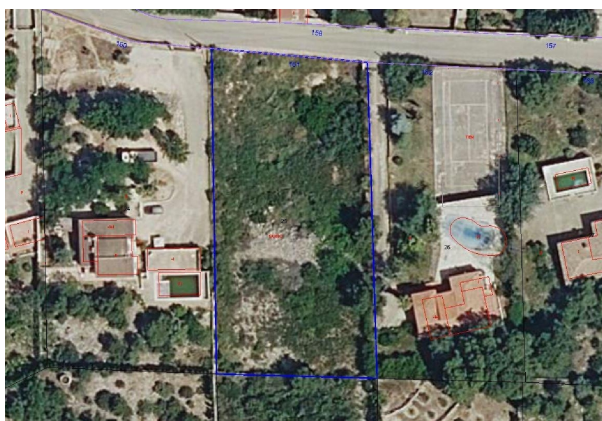

terreno en venta Alberic, Ribera Alta

Parcela urbana sin edificar de 2529 m2 situado en la Urbanización San Cristóbal de Alberic.~La parcela esta ubicada en muy buena zona, rodeado de viviendas de la urbanización y vecinos todo el año.~~Dispone de entrada de luz y de agua.~~La oferta está sujeta a cambios de precio o retirada del mercado sin previo aviso. Este anuncio en su conjunto, incluyendo textos, fotos, imágenes o cualquier otro contenido del mismo, no es vinculante dado que la información es ofrecida por terceros y puede contener errores. Se muestra a título informativo y no contractual.~~El precio no incluye lo siguiente: Honorarios de la agencia inmobiliaria, impuestos (IVA, ITP) y otros gastos de la Compraventa (notaria, gestoría y registro).

gegevens woning

Hispacasas id: **6256694**
referentie: **IV00446**
nabij of in: **Alberic**
regio: **Ribera Alta**
woningtype: **terreno**
kamers: **niet opgegeven**
opp. woning: **- m2**
opp. terrein: **2529 m2**
prijs: **€ 60.000**