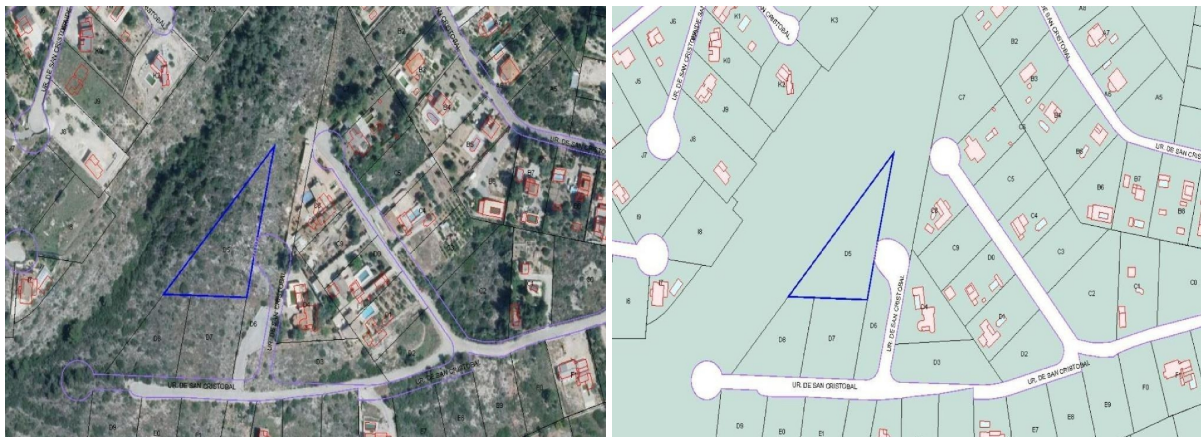

terreno en venta Alberic, Ribera Alta

REFERENCIA: CS- (utilice el formulario para contactar) ~Solar Residencial en Alberic, provincia de Valencia, de tipología Unifamiliar con una superficie de 3.800 m², con edificabilidad estimada de 1.368 m² y un número estimado de 4 unidades a edificar. El % de propiedad que se posee en la finca registral es del 100 %.~~Para más información, no dude en contactar.

gegevens woning

Hispacasas id: **6256738**
referentie: **IV00678**
nabij of in: **Alberic**
regio: **Ribera Alta**
woningtype: **terreno**
kamers: **niet opgegeven**
opp. woning: **- m²**
opp. terrein: **3800 m²**
prijs: **€ 25.000**