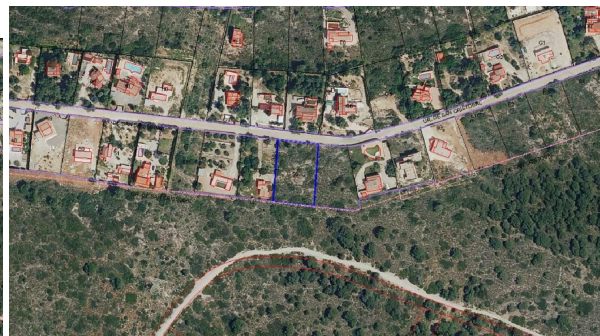

## terreno en venta Alberic, Ribera Alta

Se vende parcela de 2.192 m<sup>2</sup>, situada en una de las zonas más demandadas de la urbanización.~ Terreno totalmente llano, ideal para construir la vivienda de tus sueños.~ Vistas despejadas, con un entorno natural privilegiado que aporta tranquilidad y calidad de vida.~ Ubicación en urbanización consolidada, con buenos accesos y rodeada de naturaleza.~~Una ocasión perfecta tanto para inversión como para edificar tu futuro hogar.~~ Urbanización San Cristóbal – Alberic (Valencia) ~ Superficie: 2.192 m<sup>2</sup>~~Agencia Registrada con el N.º 1009 en el Registro Obligatorio de Agentes Inmobiliarios de la Comunitat Valenciana. Puede consultar en la web de la GVA:~ ([[utilice el formulario para contactar]]) oferta está sujeta a cambios de precio o retirada del mercado sin previo aviso. Este anuncio en su conjunto, incluyendo textos, fotos, imágenes o cualquier otro contenido del mismo, no es vinculante dado que la información es ofrecida por terceros y puede contener errores. Se muestra a título informativo y no contractual.~~El precio no incluye lo siguiente: Honorarios de la agencia inmobiliaria, impuestos (IVA, ITP) y otros gastos de la Compraventa (notaria, gestoría y registro).

### gegevens woning

Hispacapas id: **6303523**  
referentie: **IV01228**  
nabij of in: **Alberic**  
regio: **Ribera Alta**  
woningtype: **terreno**  
kamers: **niet opgegeven**  
opp. woning: **- m<sup>2</sup>**  
opp. terrein: **2192 m<sup>2</sup>**  
prijs: **€ 57.000**